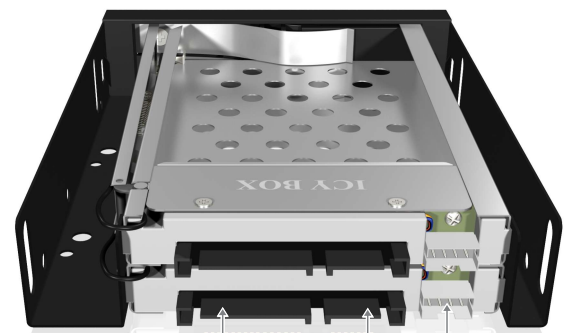

IB-2227StS Wechselrahmen für 2x 2,5" (6,35 cm) HDD und SSD

Hauptmerkmale

- 2x 2,5" SATA Festplatte (9,5 mm Höhe) in einem 3,5" Einschub
- Aluminium Fronttür mit Schloss
- Stabiler Metall Rahmen
- Schneller Festplatteneinbau und Wechsel ohne Träger
- Unterstützt SATA III 6 Gbit/s
- Unterstützt Hot Swap

Doppeldecker

So passen zwei 2,5" SATA-Festplatten oder SSDs in einen 3,5"-Schacht. Jede hat ihre eigene Frontklappe und eine LED für Power- und Zugriffsanzeige. Easy Swap erlaubt den schnellen Ein- und Ausbau ohne Werkzeug.

Technische Daten

| | | | |
|----------------------|---|------------------------|---|
| Modell | IB-2227StS | Benötigter Platz | 1x 3,5" |
| Artikel Nr. | 20918 | Hot Swap | Ja |
| EAN Code | 4250078189633 | Plug & Play | Nein |
| Marke | ICY BOX | Host-Anschluss | 2x SATA Strom-Verbindung 15Pin 2x SATA Daten-Verbindung 7Pin |
| Artikel Text | 2,5" SATA Festplatten oder SSD in einem 3,5" Einbauschacht | Übertr.geschwindigkeit | Bis zu 6 Gbit/s |
| Farbe | Schwarz | Betriebssystem | Betriebssystem unabhängig |
| Material | Edelstahl / Kunststoff / Aluminium | LED | Strom/Festplattenzugriff |
| Festplattengröße | 2,5" | Schloss | Ja |
| Festplattenhöhe | Bis zu 9,5 mm | Ein-/Ausschalter | Nein |
| Festplattenanschluss | 2x SATA I/II/III | Lüfter | Nein |
| Festplattenkapazität | Keine Kapazitätsbeschränkung | Stromversorgung | 2 x 15Pin SATA Stromanschluss |

Frontansicht

Schloss für
Festplatte 1 und 2

Entriegelung
Festplatte 1 und 2

Rückansicht

SATA Strom-
Verbindung 15Pin

SATA Daten-
Verbindung 7Pin

LED Verbindung 4Pin

Verpackungsinhalt: 1x IB-2227StS, 2x SATA Kabel, 2x Strom- und LED Kabel, 4x Schrauben,
1x Festplattenschutzfolie, 2x Schlüssel, 1x Handbuch