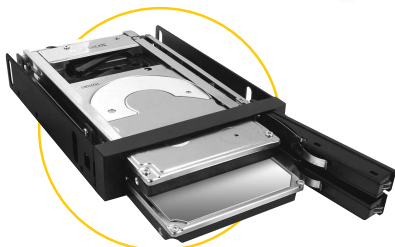

IB-2227StS Wechselrahmen für 2x 2,5" (6,35 cm) HDD und SSD

Hauptmerkmale

- 2x 2,5" SATA Festplatte (9,5 mm Höhe) in einem 3,5" Einschub
- Aluminium Fronttür mit Schloss
- Stabiler Metall Rahmen
- Schneller Festplatteneinbau und Wechsel ohne Träger
- Unterstützt SATA III 6 Gbit/s
- Unterstützt Hot Swap

Doppeldecker

So passen zwei 2,5" SATA-Festplatten oder SSDs in einen 3,5"-Schacht. Jede hat ihre eigene Frontklappe und eine LED für Power- und Zugriffsanzeige. Easy Swap erlaubt den schnellen Ein- und Ausbau ohne Werkzeug.

Technische Daten

| | | | |
|----------------------|---|------------------------|---|
| Modell | IB-2227StS | Benötigter Platz | 1x 3,5" |
| Artikel Nr. | 20918 | Hot Swap | Ja |
| EAN Code | 4250078189633 | Plug & Play | Nein |
| Marke | ICY BOX | Host-Anschluss | 2x SATA Strom-Verbindung 15Pin 2x SATA Daten-Verbindung 7Pin |
| Artikel Text | 2,5" SATA Festplatten oder SSD in einem 3,5" Einbauschacht | Übertr.geschwindigkeit | Bis zu 6 Gbit/s |
| Farbe | Schwarz | Betriebssystem | Betriebssystem unabhängig |
| Material | Edelstahl / Kunststoff / Aluminium | LED | Strom/Festplattenzugriff |
| Festplattengröße | 2,5" | Schloss | Ja |
| Festplattenhöhe | Bis zu 9,5 mm | Ein-/Ausschalter | Nein |
| Festplattenanschluss | 2x SATA I/II/III | Lüfter | Nein |
| Festplattenkapazität | Keine Kapazitätsbeschränkung | Stromversorgung | 2 x 15Pin SATA Stromanschluss |

Frontansicht

Schloss für
Festplatte 1 und 2

Entriegelung
Festplatte 1 und 2

Rückansicht

SATA Strom-
Verbindung 15Pin

SATA Daten-
Verbindung 7Pin

LED Verbindung 4Pin

Verpackungsinhalt: 1x IB-2227StS, 2x SATA Kabel, 2x Strom- und LED Kabel, 4x Schrauben,
1x Festplattenschutzfolie, 2x Schlüssel, 1x Handbuch