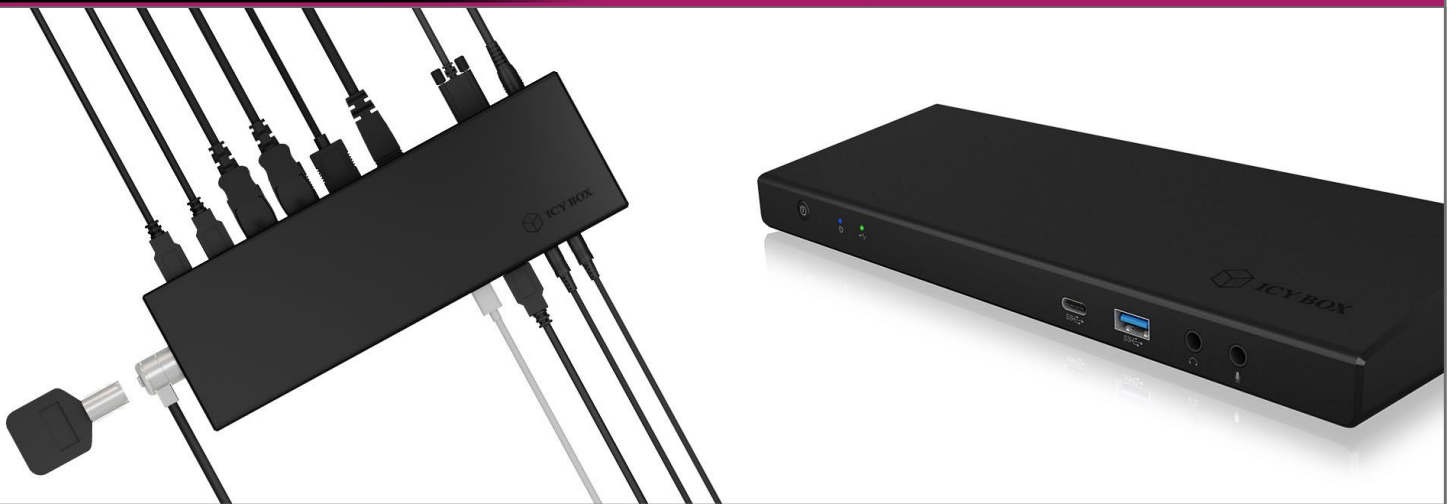

ICY BOX IB-DK2244AC USB Type-C™ DockingStation mit dreifacher Videoausgabe