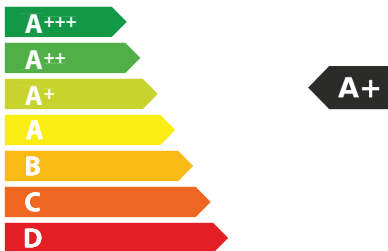

44
кВт·г/рік

ABCDEFG

ABCDEFG

A**B**CDEFG

63 дБ

№ 28 від 2018 р.