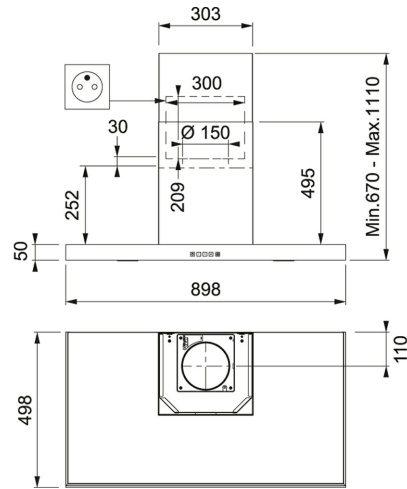

# HOTTE MURALE BOX STELLA Noir | 325.0609.616

FAMILLE : **Hottes** | SÉRIE : **STELLA** | TYPE D'INSTALLATION : **Hottes murales box** | MATÉRIAU : **Noir** | MODÈLE : **HOTTE MURALE BOX STELLA**

## DONNÉES TECHNIQUES

Puissance (W)	270 W
Puissance totale (W)	270 W
Éclairage	LED 2x1W (4000k)
Largeur de la hotte (cm)	90,00 cm
Type de hotte	Hottes murales box
Type de moteur	EVO
Type de commandes	Électronique
Niveau sonore (Min.)	48 dB(A)
Niveau sonore (Max.)	64 dB(A)
Niveau sonore (Int.)	69 dB(A)
Débit (Min.)	303 m3/h
Débit (Max.)	593 m3/h
Débit (Int.)	691 m3/h
Nombre de vitesses d'aspiration	3 vitesses + 1 intensive
Diamètre de sortie (évacuation)	Ø 150 mm
Tension et fréquence	220-240V 50-60Hz
Pression du moteur (Pa)	542,00 Pa
Classe énergétique	A
Filtre à charbon	Non inclus
Hauteur de pose recommandée	650mm
Filtre à graisse	Aluminium
Moteur inclus ou séparé	Moteur séparé
PPI TTC	799,00 €
Code article	6804684