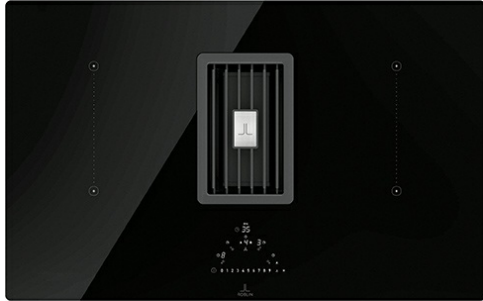

# VERRE NOIR Verre Noir | 340.0615.224

FAMILLE : **Hottes** | TYPE D'INSTALLATION : **Hottes de plan** | MATÉRIAU : **Verre Noir** | SÉRIE : **VIRTUOSE HOTTE DE PLAN ET PLAQUE INDUCTION** | MODÈLE : **VERRE NOIR**

## DONNÉES TECHNIQUES

Largeur de la hotte (cm)	83,00 cm
Type de commandes	Centralisée avec rétro-éclairage blanc
Niveau sonore (Min.)	51 dB(A)
Niveau sonore (Max.)	65 dB(A)
Niveau sonore (Int.)	72 dB(A)
Débit (Max.)	505 m3/h
Débit (Int.)	700 m3/h
Nombre de vitesses d'aspiration	8 vitesses + 2 intensive
Diamètre de sortie (évacuation)	227 x 94 mm
Tension et fréquence	220-240V 50-60Hz
Classe énergétique	A++
Filtre à charbon	Non inclus
Filtre à graisse	Aluminium
Débit (Min.)	245 m3/h
Pression du moteur (Pa)	550,00 Pa
Type de hotte	Hottes de plan
PPI TTC	2 349,00 €
Code article	6837071