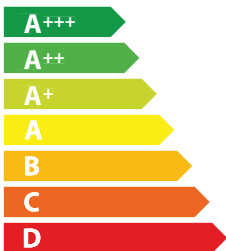

A++

29
kWh/annum

A_{BCDEFG}

B_{A CDEFG}

65 dB

65/2014

ENERG

енергия · ενέργεια
ENERGI

ROBLIN

VIRTUOSE

A++

29
kWh/yıl

ABCDEFG

A**B**CDEFG

65 dB

65/2014

ЕНЕРГО ЕФЕКТИВНІСТЬ

ROBLIN

VIRTUOSE

A++

29

кВт·г/рік

ABCDEFG

A**B**CDEFG