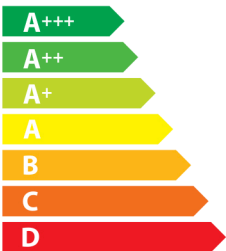

A++

29
kWh/annum

A_{BCDEFG}

B_{A CDEFG}

65 dB

65/2014

ENERG

енергия · ενέργεια
ENERGI

ROBLIN

VIRTUOSE

A++

29
kWh/yıl

ABCDEFG

A**B**CDEFG

65 dB

65/2014

ЕНЕРГО ЕФЕКТИВНІСТЬ

ROBLIN

VIRTUOSE

A++

29

кВт·г/рік

ABCDEFG

A**B**CDEFG