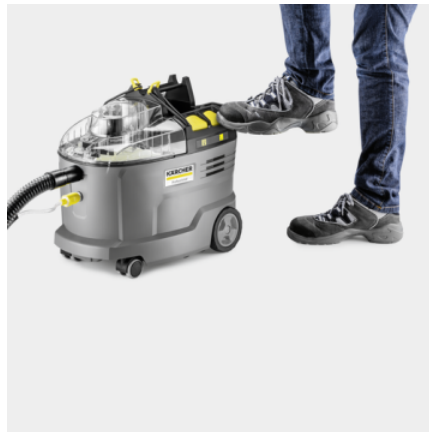

Diseño de equipo robusto de larga vida útil

- Una larga vida útil es sinónimo de rentabilidad.
- Bomba de diafragma robusta y resistente.
- Dos pulsadores de gran tamaño para un manejo cómodo con la mano o el pie.