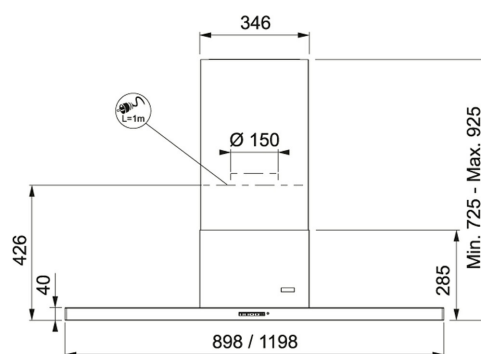

ÎLOT 1200 INOX Inox | 325.0494.366

FAMILLE : Hottes | SÉRIE : ATRIUM | MODÈLE : ÎLOT 1200 INOX | MATÉRIAU : Inox | TYPE D'INSTALLATION : Hottes îlots

DONNÉES TECHNIQUES

Puissance (W)	270 W
Puissance totale (W)	274-W
Éclairage	LED-4X1W
Largeur de la hotte (cm)	120,00 cm
Type de hotte	Hottes îlots
Type de moteur	EVO
Type de commandes	Électronique
Niveau sonore (Min.)	49 dB(A)
Niveau sonore (Max.)	65 dB(A)
Niveau sonore (Int.)	70 dB(A)
Débit (Min.)	133-M3/H
Débit (Max.)	620 m3/h
Débit (Int.)	741 m3/h
Nombre de vitesses d'aspiration	3 vitesses + 1 intensive
Diamètre de sortie (évacuation)	Ø 150 mm
Tension et fréquence	220-240V 50-60Hz
Pression du moteur (Pa)	535,00 Pa
Classe énergétique	A
Filtre à charbon	Non inclus
Hauteur de pose recommandée	650mm
Filtre à graisse	Aluminium
Moteur inclus ou séparé	Moteur inclus
PPI TTC	1 559,00 €
Code article	6051236

ÎLOT 1200 INOX Inox | 325.0494.366

FAMILLE : **Hottes** | SÉRIE : **ATRIUM** | MODÈLE : **ÎLOT 1200 INOX** | MATÉRIAU : **Inox** | TYPE D'INSTALLATION : **Hottes îlots**

ACCESSOIRES

112.0158.516

112.0189.632