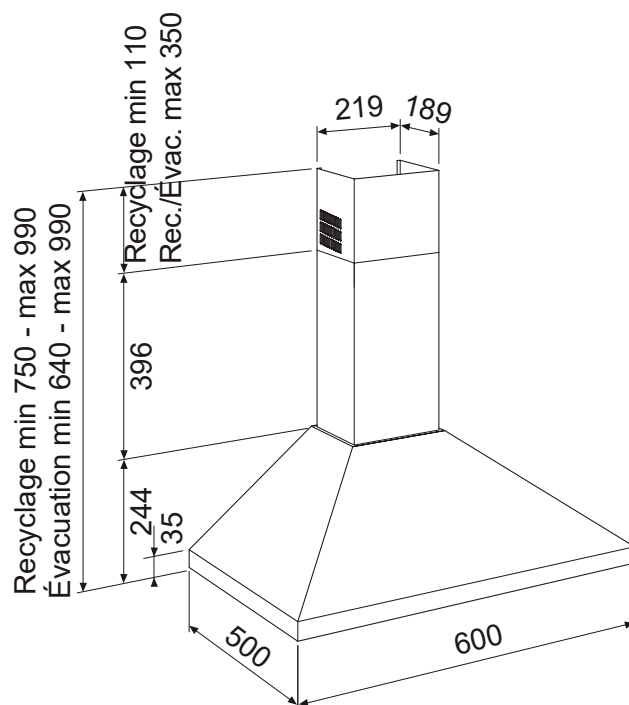

GHP645WH

HOTTE DÉCORATIVE MURALE PYRAMIDE 60 CM

Référence	Couleur	EAN
GHP645WH	Blanche	8054383963904

Performances

- Évacuation ou recyclage
- Débit maximum d'aspiration (norme EN61591)
 - en sortie libre : 510 m³/h
 - en évacuation : 498,3 m³/h
- Pression à la vitesse maximale : 418,8 Pa
- Niveau sonore à la vitesse min. / max. (norme EN60704-2-3) : 62/67 dB(A)
- 1 moteur double turbine 150 W

Plan de cuisson : * électrique  ** gaz 

- Puissance électrique d'installation : 158 W
- 10 A - 230 V - 50 Hz
- Cordon d'alimentation : 120 cm - Avec prise
- Diamètre de la sortie d'air : 150/120 mm

- Produit H x l x P : 640/750-990 x 600 x 500 mm
- Distance min. hotte/plan de cuisson : 650*/750** mm
- Produit emballé H x l x P : 560 x 655 x 300 mm
- Poids net/brut : 9,5/11,3 kg

GHP645WH

HOTTE DÉCORATIVE MURALE PYRAMIDE 60 CM

Référence	Couleur	EAN
GHP645WH	Blanche	8054383963904

Règlement délégué (UE) N° 65/2014

Marque : GLEM

Modèle : GHP645WH

Consommation annuelle d'énergie : 62,6 kWh/an