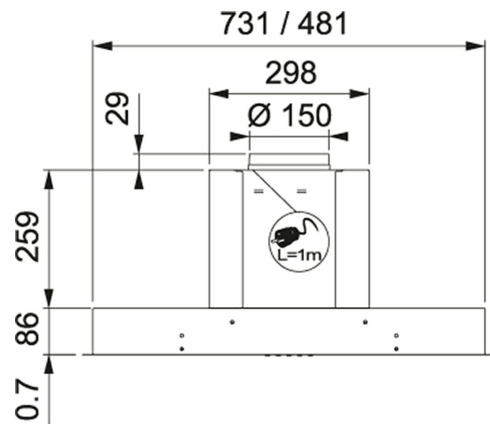

520 INOX Inox | 305.0495.131

FAMILLE : **Hottes** | SÉRIE : **INSPIRATION** | MODÈLE : **520 INOX** | MATÉRIAU : **Inox** | TYPE D'INSTALLATION : **Groupes de meubles**

DONNÉES TECHNIQUES

Puissance (W)	270 W
Puissance totale (W)	278-W
Éclairage	LED-BAR-2X4W
Largeur de la hotte (cm)	52,00 cm
Type de hotte	Groupes de meubles
Type de moteur	EVO
Type de commandes	Électronique
Niveau sonore (Min.)	49 dB(A)
Niveau sonore (Max.)	71 (dB)
Niveau sonore (Int.)	70 dB(A)
Débit (Min.)	308-M3/H
Débit (Max.)	594-M3/H
Débit (Int.)	712-M3/H
Nombre de vitesses d'aspiration	3 vitesses + 1 intensive
Diamètre de sortie (évacuation)	Ø 150 mm
Tension et fréquence	220-240V 50-60Hz
Pression du moteur (Pa)	530,00 Pa
Classe énergétique	A
Filtre à charbon	Non inclus
Hauteur de pose recommandée	500mm (plaque électrique) / 550mm (plaque gaz)
Filtre à graisse	Aluminium
Moteur inclus ou séparé	Moteur inclus
PPI TTC	779,00 €
Code article	6208177