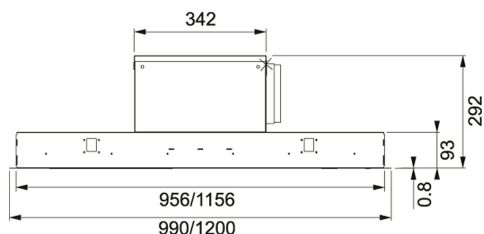

# 1000 INOX Inox | 350.0488.133

FAMILLE : **Hottes** | SÉRIE : **INSPIRATION** | MODÈLE : **1000 INOX** | MATÉRIAU : **Inox** | TYPE D'INSTALLATION : **Hottes de plafond**

## DONNÉES TECHNIQUES

Puissance (W)	170 W
Puissance totale (W)	176 W
Éclairage	LED-BAR-4X1,5W
Largeur de la hotte (cm)	100,00 cm
Type de hotte	Hottes de plafond
Type de moteur	E
Type de commandes	Électronique
Niveau sonore (Min.)	44 dB(A)
Niveau sonore (Max.)	55 dB(A)
Niveau sonore (Int.)	66 dB(A)
Débit (Min.)	230 M3/H
Débit (Max.)	605 M3/H
Débit (Int.)	820 M3/H
Nombre de vitesses d'aspiration	3 vitesses + 1 intensive
Diamètre de sortie (évacuation)	Ø 150 mm
Tension et fréquence	220-240V 50-60Hz
Pression du moteur (Pa)	420,00 Pa
Classe énergétique	A++
Filtre à charbon	Non inclus
Hauteur de pose recommandée	max 1500 mm
Filtre à graisse	Inox
Moteur inclus ou séparé	Moteur inclus
PPI TTC	1 529,00 €
Code article	6209269