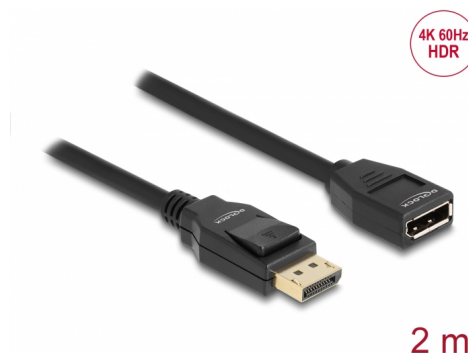

# Delock Alargador DisplayPort 1.2 4K 60 Hz 2 m

## Descripción

Este cable DisplayPort de Delock permite la extensión de una conexión DisplayPort. El cable triple blindado soporta una resolución de hasta (4K a 60 Hz) Ultra HD y es compatible con Full-HD 1080p.

## Detalles técnicos

- Conectores:
  - 1 x DisplayPort macho
  - 1 x DisplayPort hembra
- Especificación DisplayPort 1.2
- El contacto 20 está conectado (admite 3,3 V)
- Valor normalizado del cable: 30 AWG
- Diámetro del cable: aprox. 6 mm
- Conductor de cobre
- Cable con apantallamiento triple
- Contactos bañados en oro
- Transferencia de señales de audio y vídeo
- Velocidades de transferencias de datos de hasta 21,6 Gbps
- Resolución máxima 3840 x 2160 @ 60 Hz  
(depende del sistema y del hardware conectado)
- Color: negro
- Longitud incluido conectores: aprox. 2 m

### Physical characteristics

Conductor gauge:	28 AWG
Longitud:	2 m
Color:	negro