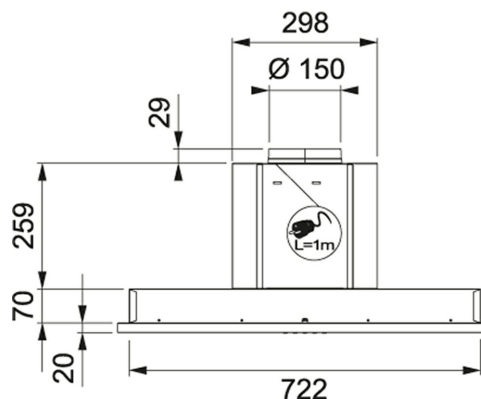

770 INOX SANS MOTEUR Inox | 305.0491.049

FAMILLE : **Hottes** | SÉRIE : **ALTIMA** | MODÈLE : **770 INOX SANS MOTEUR** | MATÉRIAU : **Inox** | TYPE D'INSTALLATION :
Groupes de meubles

DONNÉES TECHNIQUES

Éclairage	LED 2x1W (4000k)
Largeur de la hotte (cm)	77,00 cm
Type de hotte	Groupes de meubles
Type de commandes	Électronique
Nombre de vitesses d'aspiration	3 vitesses + 1 intensive
Diamètre de sortie (évacuation)	Ø 200 mm
Tension et fréquence	220-240V 50-60Hz
Hauteur de pose recommandée	500mm (plaque électrique) / 550mm (plaque gaz)
Filtre à graisse	Aluminium
Moteur inclus ou séparé	Moteur séparé
PPI TTC	519,00 €
Code article	6208175