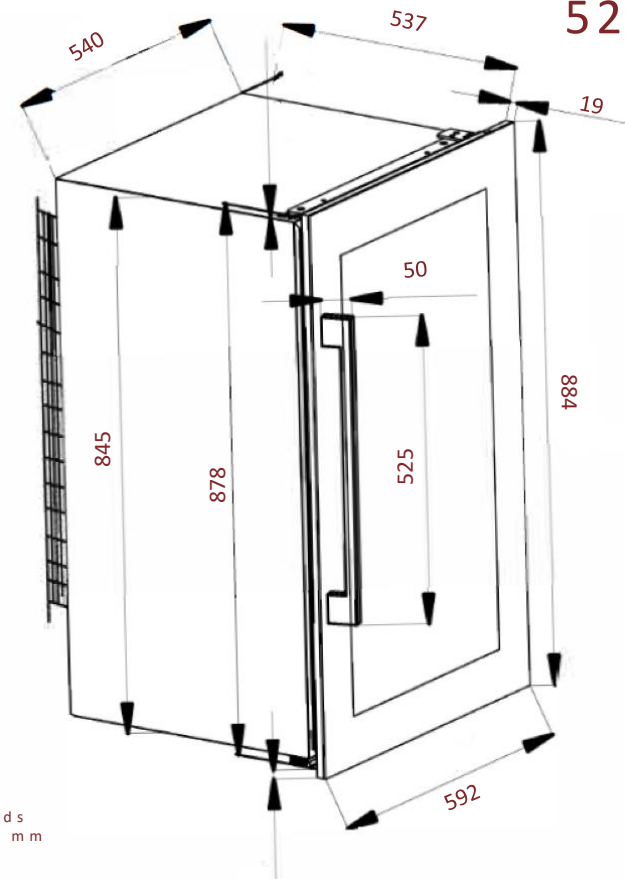

## Débordement de la porte

Débordement de la porte par rapport au corps de la cave  
Haut: 19,5 mm et bas: 19,5 mm  
Droite et gauche: 26 mm

## Dimensions nettes

LxPxH  
592 x 556 x 884

## Ventilation

Laisser des ventilations hautes et basses pour le bon fonctionnement de l'appareil

Hauteur pieds  
réglables: 15 mm