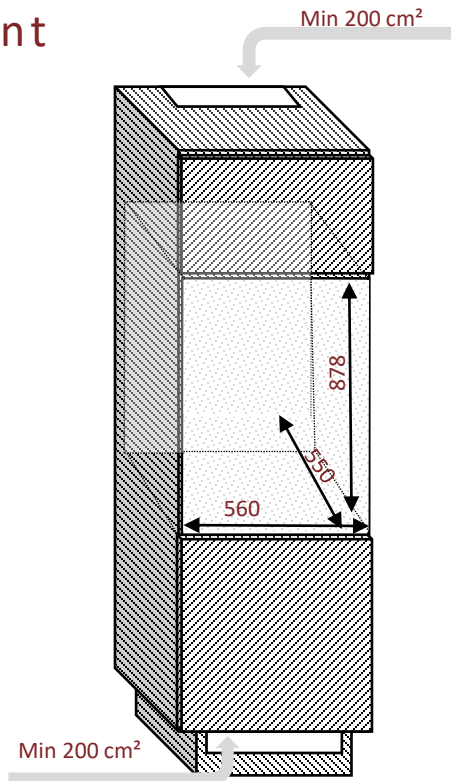

# AVI48CDZA

Cave de service  
Intégrable en colonne

**Niche 88**

Double zone  
52 bouteilles

## Débordement de la porte

Débordement de la porte par rapport au corps de la cave  
Haut: 19,5 mm et bas: 19,5 mm  
Droite et gauche: 26 mm

## Dimensions nettes

LxPxH  
592 x 556 x 884