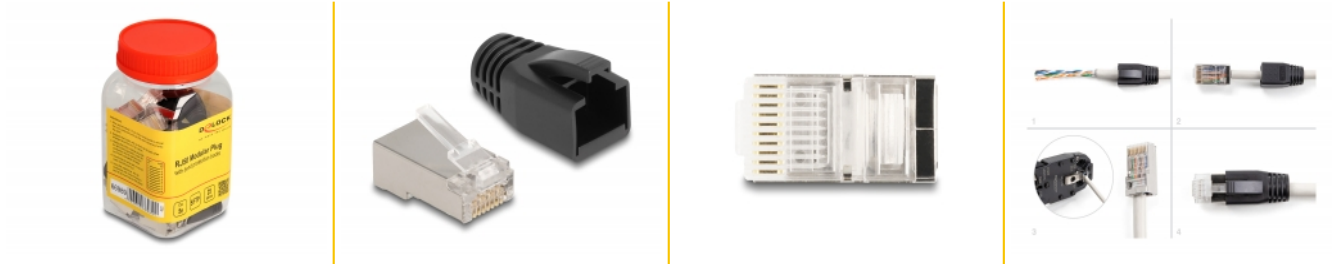

Delock RJ50 Modular macho Cat.5e con protectores contra dobleces Juego de 25 piezas

Descripción

Este juego de RJ50 macho de alta calidad de Delock incluye conectores RJ50 macho apantallados con fundas de protección contra dobleces para una instalación óptima de montaje de cables de 24 a 26 AWG.

Con botas de protección contra doblado

La funda de protección contra dobleces incluida protege el extremo del cable de la abrasión y evita que se produzcan fuertes tensiones en el cable.

Número de elemento 66989

EAN: 4043619669899

Pais de origen: China

Paquete: Box

Detalles técnicos

- Adecuado para cables redondos Cat.5e de hasta 8 mm
- Para cable sólido o trenzado (24 - 26 AWG)
- Apantallado (S/FTP)
- Contacto de 3 puntas
- Contactos bañados en oro: 1.27 um / 50 u"
- Material de la carcasa: PC
- Dimensiones (LAXANxAL): aprox. 22,8 x 15,0 x 11,7 mm

Contenido del paquete

- 25 x RJ50 macho
- 25 x botas de protección contra doblado

Image

General

Especificación técnica:	Cat. 5e
-------------------------	---------

Physical characteristics

Material de la carcasa:	PC
Conductor gauge:	24 - 26 AWG
Shielding:	S/FTP
Longitud:	22,8 mm
Width:	15,0 mm
Height:	11,7 mm