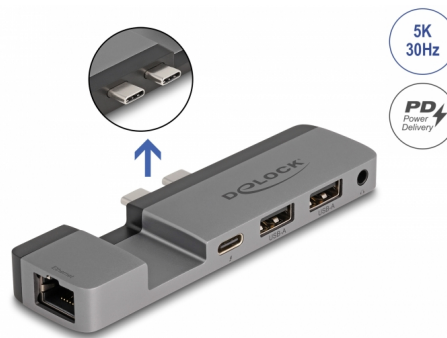

## Descripción

Esta estación de acoplamiento de Delock puede conectarse a un MacBook Pro con dos puertos Thunderbolt™ 4 adyacentes. Se puede conectar un dispositivo Thunderbolt™ al puerto Thunderbolt™ 4 (pass-through). Dos puertos USB Tipo-A integrados permiten el uso de periféricos. Las conexiones para auriculares y red Gigabit completan las características.

### Puerto Thunderbolt™ 4

Todos los dispositivos Thunderbolt™, como estaciones de acoplamiento, unidades SSD o monitores, pueden seguir conectándose al conector Thunderbolt™ 4 pass-through. Además, Thunderbolt™ admite el modo alternativo DP, lo que permite conectar monitores HDMI, DisplayPort o DVI con los adaptadores adecuados. Este puerto también se puede utilizar para cargar el MacBook, ya que la función Power Delivery (USB PD 3.0) también es compatible con hasta 100 vatios.

### Espacio para MagSafe 3

La estación de acoplamiento está especialmente diseñada con un hueco en el punto donde se encuentra el puerto de carga MagSafe en el MacBook. Esto permite seguir utilizando la fuente de alimentación MagSafe, incluso si se utiliza la estación de acoplamiento de Delock en el MacBook.

### Pequeño ayudante robusto

Debido a sus pequeñas dimensiones y a su robusta carcasa, esta estación de acoplamiento Delock es especialmente adecuada para viajar. Simplemente se puede meter en la maleta junto con el portátil y utilizarla cuando sea necesario.