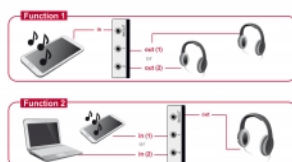

2. Se pueden conectar hasta dos dispositivos con conector estéreo (por ejemplo, un equipo de sobremesa, portátil o reproductor MP3) y conectar unos auriculares al puerto de salida. Mediante el botón, se puede seleccionar desde qué dispositivo se reproduce la señal de audio en los auriculares.

Salida: 2 x hembra estéreo de 4 contactos y 3,5 mm

Función 2

Entrada: 2 x hembra estéreo de 4 contactos y 3,5 mm

Salida: 1 x hembra estéreo de 4 contactos y 3,5 mm

- 2 botones mecánicos
- Carcasa de plástico
- No se necesita fuente de alimentación externa
- Dimensiones (LxAxANxAL): aprox. 112 x 68 x 29 mm (sin botón)
- Color: gris / negro

Requisitos del sistema

- Puerto de audio disponible
- Cables de conexión de audio

Contenido del paquete

- Conmutador bidireccional
- Manual del usuario

Image

Interface

conector :	3 x hembra estéreo de 3 contactos y 3,5 mm
------------	--

Technical characteristics

Voltaje:	No external power supply needed
----------	---------------------------------

Physical characteristics

Material de la carcasa:	Plástico
Longitud:	112 mm
Width:	68 mm
Height:	29 mm
Color:	gris / negro