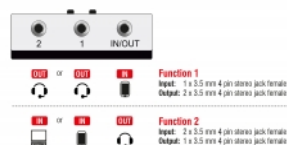

Salida: 2 x hembra estéreo de 4 contactos y 3,5 mm

Función 2

Entrada: 2 x hembra estéreo de 4 contactos y 3,5 mm

Salida: 1 x hembra estéreo de 4 contactos y 3,5 mm

- 2 botones mecánicos
- Carcasa de plástico
- No se necesita fuente de alimentación externa
- Dimensiones (LxAxANxAL): aprox. 112 x 68 x 29 mm (sin botón)
- Color: gris / negro

Requisitos del sistema

- Puerto de audio disponible
- Cables de conexión de audio

Contenido del paquete

- Conmutador bidireccional
- Manual del usuario

Image

Interface

conector :	3 x hembra estéreo de 3 contactos y 3,5 mm
------------	--

Technical characteristics

Voltaje:	No external power supply needed
----------	---------------------------------

Physical characteristics

Material de la carcasa:	Plástico
Longitud:	112 mm
Width:	68 mm
Height:	29 mm
Color:	gris / negro