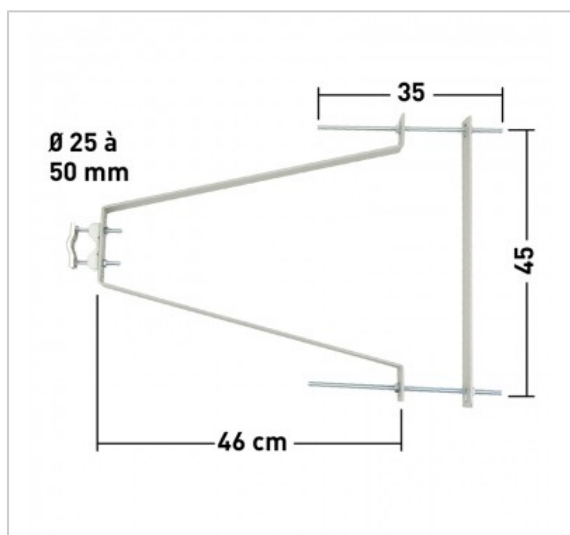

Fixation murale déport 46 cm

Réf : 800870

Fixation murale déport 46 cm avec contreplaques et tiges filetées

FICHE TECHNIQUE

Traitement de surface	Zingué Bleu
-----------------------	-------------

Matériau	Acier
----------	-------

- Pour mâts \varnothing 25 à 50
- Entraxe 2 perçages 45 cm
- Acier de 45 x 5 mm
- Fixation renforcée du mât par mâchoires et étriers crantés
- Oblongs pour faciliter la fixation murale
- La paire