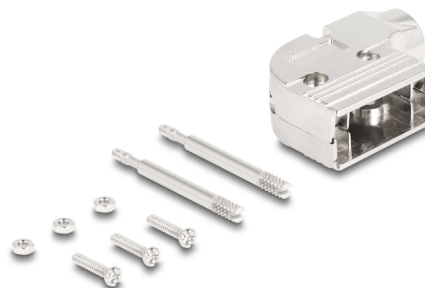

# Delock Carcasa D-Sub para 9 clavijas macho / hembra en ángulo de 90

## Descripción

Esta carcasa de Delock se puede utilizar para la instalación de conectores D-Sub 9 para protegerlos de la suciedad y los daños.

## Detalles técnicos

- Adecuado para conectores macho y hembra D-Sub9
- Con salida de cable para cable redondo
- Para diámetros de cable de 6 - 11 mm
- 2 orificios de montaje
- Avance del orificio del tornillo: 25 mm aproximadamente
- Material de la carcasa: plástico
- Dimensiones (LxANxAL): aprox. 47 x 33 x 16 mm

### Physical characteristics

Material de la carcasa:	Plástico
Longitud:	47 mm
Width:	33 mm
Height:	16 mm
Diámetro del cable:	6 - 11 mm