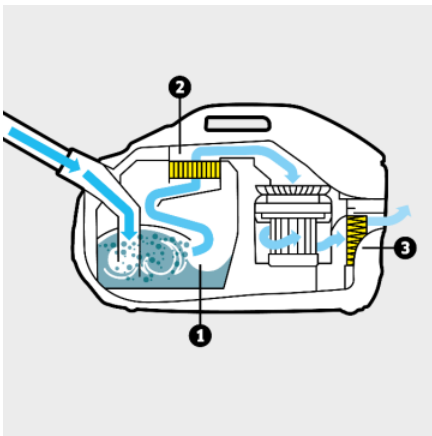

1.195-250.0

- Almacenaje de accesorios en el equipo
- Adecuado para alérgicos

Características técnicas

Código EAN		4054278975689
Capacidad de absorción	W	650
Filtro de agua	l	2
Radio de acción	m	10,2
Tipo de corriente	V / Hz	220 - 240 / 50 - 60
Color		blanco
Peso sin accesorios	kg	7,5
Peso con embalaje incluido	kg	10,8
Dimensiones (la. × an. × al.)	mm	532 × 289 × 344

Equipamiento

Longitud de la manguera de aspiración	m	2,1
Tubo de aspiración telescópico, material		cromado
Boquilla para aspiración de suciedad seca conmutable		■
Boquilla para ranuras		■
Boquilla para tapicerías		■
Tipo de filtro HEPA		Filtro HEPA 13
Práctica posición de estacionamiento		■
Almacenaje de accesorios en el equipo		■
Antiespumante «FoamStop»		■
Filtro protector del motor		■

■ incluido en el equipo de serie.

Sistema de filtros de varios pasos compuesto por un filtro de agua innovador, filtro intermedio lavable y filtro HEPA 13 (EN1822:1998)

- Filtra el 99,95 % del polvo del aire.
- Así proporciona aire fresco y limpio y un ambiente agradable.
- Especialmente adecuado para alérgicos.

Filtro de agua extraíble

- Fácil de rellenar y limpiar.

Práctica posición de estacionamiento

- Colocación cómoda y rápida del tubo de aspiración y de la boquilla para suelos en posición de reposo durante las interrupciones del trabajo.
- Almacenaje del equipo en poco espacio.