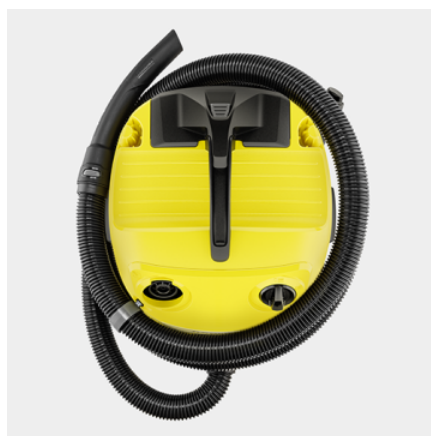

Almacenamiento para mangueras en el cabezal del equipo

- Almacenamiento que ocupa poco espacio de la manguera de aspiración mediante el enganche de la manguera al cabezal del equipo.
- Fijación intuitiva, adecuada tanto para diestros como para zurdos.