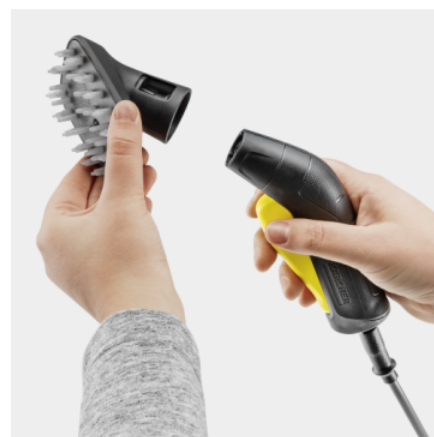

## CEPILLO DE LAVADO PARA MASCOTAS

El cepillo de lavado para una limpieza y un cuidado delicados de los animales domésticos, en particular, de los perros. Basta con montarlo en la limpiadora de presión OC 3 para una limpieza eficaz. ¡Pelaje impecable en un abrir y cerrar de ojos!

### Granulado flexible

- Elimina la suciedad de forma cuidadosa y exhaustiva con un agradable efecto masaje.

### Chorro de ducha suave

- Para la limpieza exhaustiva y el cuidado delicado del pelaje de los animales domésticos, en particular, de los perros.
- Efecto de limpieza combinado: la suciedad se desprende y se elimina directamente.

### Se puede montar en la pistola

- Montaje fácil y manejo con una sola mano.