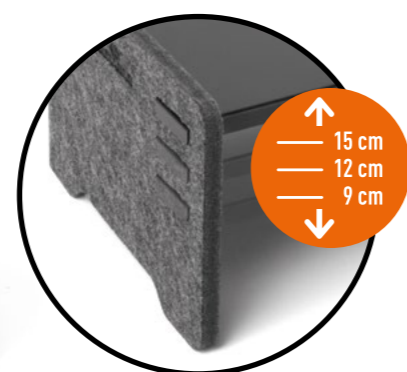

¿Sabías que...?

El fieltro rPET es un material resistente, sostenible y reciclable, fabricado a partir de plástico PET reciclado.

REFUSE: Reducción de materia prima gracias al 60% de rPET / concepto de envío que ahorra espacio

REDUCE: Los raíles guía se extraen de la parte inferior de la caja del cajón

REUSE: La almohadilla de escritorio plegable se convierte en un elemento decorativo para después del trabajo

RECYCLE: Conserva los recursos gracias al uso de un 60% de PET reciclado

- Soporte ergonómico de 3 posiciones ajustable en altura para monitores y ordenadores portátiles fabricado con un 60% de fieltro PET reciclado.
- Ajuste sencillo de la altura individual y ergonómica (9/12/15 cm) mediante dos conectores: no es necesario atornillar ni pegar tediosamente
- Escritorio limpio: Puede ampliarse opcionalmente con un cajón, que crea espacio de almacenamiento adicional y una superficie de trabajo ordenada.
- Gran estabilidad garantizando un trabajo seguro
- Salidas de cable integradas para garantizar una gestión ordenada del cableado
- Gracias a su material, el producto se integra armoniosamente en cualquier entorno y crea un ambiente acogedor