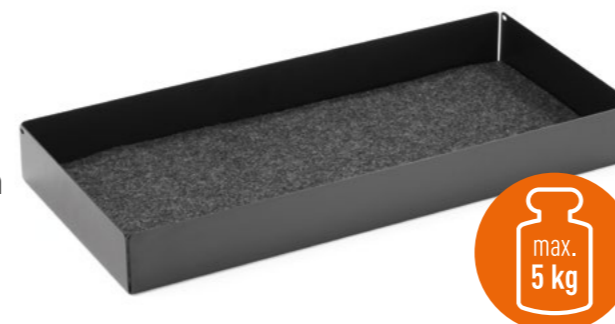

Cajón para el soporte de monitor EFFECT

- Cajón para uso en el soporte de monitor EFFECT
- Escritorio limpio: el cajón tiene capacidad suficiente para guardar utensilios, el cable de carga o el teclado
- Guardado seguro: con incrustación de fieltro reductora del ruido en el cajón
- Respetuoso con el medio ambiente y ahorrador de recursos: las guías de los cajones se obtienen directamente de la base de la caja sin utilizar ningún material adicional