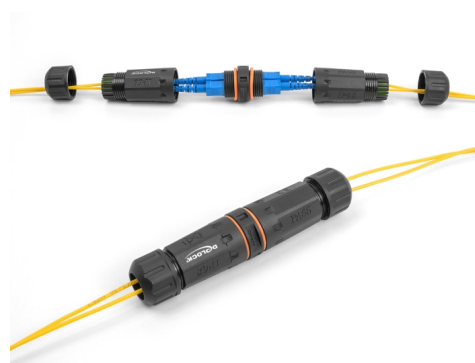

Delock Conector de cable de fibra óptica SC Duplex hembra a SC Duplex hembra APC con rosca M20 IP68 resistente al polvo y al agua

Descripción

Este conector de cable de Delock conecta dos cables de fibra óptica y es ideal para su uso en exteriores.

IP68 a prueba de polvo y agua

El acoplador ofrece una mayor protección contra la suciedad y la humedad para la conexión de los cables de red.

Número de elemento 88148

EAN: 4043619881482

Pais de origen: China

Paquete: Bolsa de plástico con cremallera

Detalles técnicos

- Conectores:
 - 1 x SC Duplex hembra
 - 1 x SC Duplex hembra
- Tamaño de rosca: M20
- Agujero incorporado Ø: 20,8 mm
- Para fibra monomodo APC
- Anillo de sellado de silicona naranja
- Clase de protección: IP68
- Para diámetro de cable: 2,9 mm
- Temperatura de funcionamiento: -40 °C ~ 105 °C
- Material de la carcasa: plástico
- Carcasa color: negro
- Dimensiones (LAXANxAL): aprox. 120 x 26 x 26 mm

Physical characteristics

Carcasa color:	negro
Material de la carcasa:	Plástico
Longitud:	120 mm
Width:	26 mm
Height:	26 mm
Thread type:	M20
Diámetro del cable:	2,9 mm