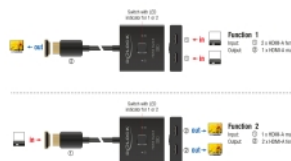

- Longitud del cable sin conectores: aprox. 50 cm

Requisitos del sistema

- Un puerto hembra HDMI disponible
- Cable HDMI

Contenido del paquete

- Conmutador bidireccional
- Manual del usuario

Image