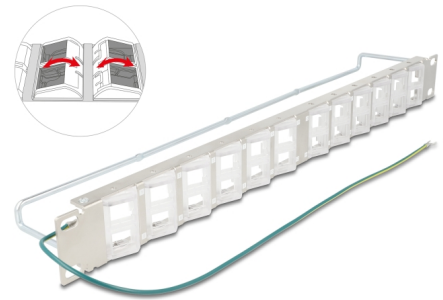

Delock Panel de conexión Keystone de 19" con 24 puertos inclinables y alivio de tensión

Descripción

Este panel de conexión de Delock se puede montar en un gabinete de 19". Con sus dimensiones estandarizadas, es adecuado para un fácil montaje a presión de 24 módulos Keystone.

Con puertos Keystone inclinables

Los puertos Keystone inclinables permiten una instalación de cables en ángulo y que ahorra espacio.

Fijación de cables para una gestión óptima de los mismos

En la parte posterior del panel de conexiones, los cables pueden fijarse con bridas para permitir un tendido de cables claro y ordenado.

Nota

Debido a su diseño estrecho, solamente se pueden usar módulos Keystone de hasta 17,5 mm de ancho.

Número de elemento 67066

EAN: 4043619670666

Pais de origen: China

Paquete: Box

Detalles técnicos

- Para montaje en gabinete de red de 19", 1U
- 24 x puertos Keystone inclinables 19,2 x 14,9 mm
- Material: metal / plástico
- Color: plata
- Dimensiones (LxANxAL): aprox. 482,6 x 78,4 x 44,2 mm

Contenido del paquete

- Panel de parches de 19"
- Cable de tierra
- 2 x Inscripción de etiqueta
- 6 x brida para cables

Image

General

Mounting type:	19 in
----------------	-------

Physical characteristics

Material:	metal / plástico
Longitud:	482,6 mm
Width:	78,4 mm
Height:	44,2 mm
Color:	plata