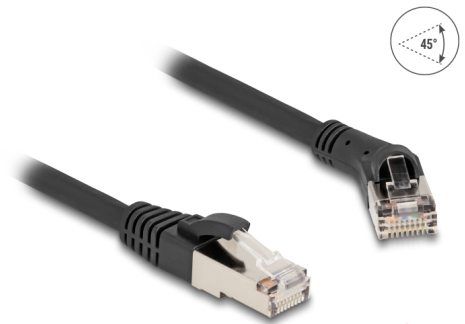

Delock Cable de red RJ45 Cat.8.1 S/FTP macho 45° en ángulo recto a macho recto hasta 40 Gbps 1 m negro

Descripción

Se puede usar este cable de red de Delock para conectar varios dispositivos y es adecuado para aplicaciones Ethernet 40GBASE-T con una frecuencia de 2 GHz y una tasa de transferencia de datos de hasta 40 Gbps.

Con conector acodado

El enchufe angulado permite una instalación que ahorra espacio en áreas reducidas detrás de los electrodomésticos o en los armarios de la red.

1 m

Número de elemento 80637

EAN: 4043619806379

Pais de origen: China

Paquete: Bolsa de plástico con cremallera

Detalles tecnicos

- Conectores:
 - 1 x RJ45 macho de 45° en ángulo recto
 - 1 x RJ45 macho recto
- Conexión 1:1
- Especificación Cat.8.1
- Velocidades de transferencias de datos de hasta 40 Gbps
- Ancho de banda: 2000 MHz
- Apantallado (S/FTP)
- Valor normalizado del cable: 28 AWG
- Diámetro del cable: aprox. 6,0 mm
- Material de la cubierta del cable: LSZH (sin halógenos)
- Temperatura de funcionamiento: -20 °C ~ 60 °C
- Color: negro
- Longitud: aprox. 1 m

Contenido del paquete

- Cable de conexión

Image

General

Especificación técnica:	Cat. 8.1
-------------------------	----------

Interface

Conector 1:	1 x RJ45 macho de 45° en ángulo recto
Conector 2 :	1 x RJ45 macho