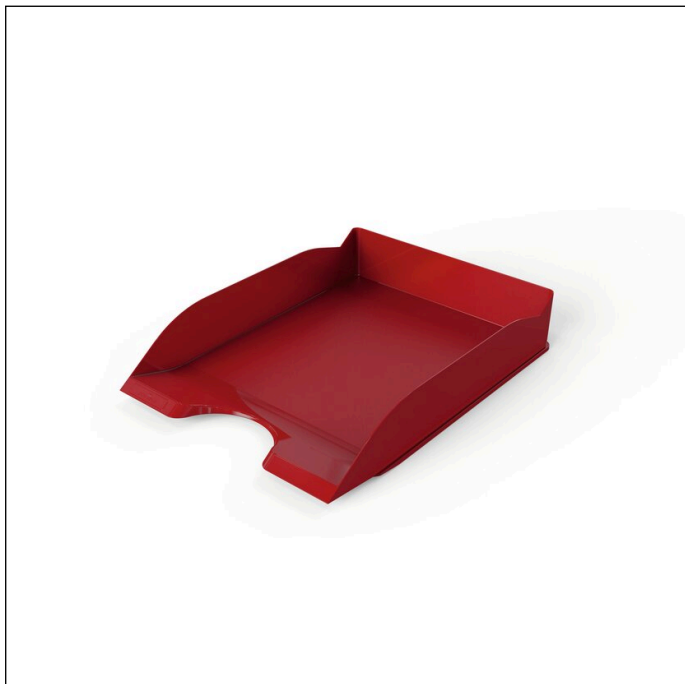

Bandeja portadocumentos BASIC

Referencia	1701674080	Cantidad mínima de venta	6 Pieza
Color	Rojo	EAN venta	4005546741833
Uds en envase	unidad	Peso del envase (bruto)	1349.8 G
EAN unitario	4005546741826	País de origen	DE

Descripción del producto

- Bandeja portadocumentos apilable para un rápido acceso a los documentos
- Elevadores compatibles disponibles por separado
- Dimensiones optimizadas y volumen reducido
- Para formatos A4 hasta C4

Características del producto

Dimensión exterior de la anchura (mm)	253
Dimensión exterior altura (mm)	63
Dimensión exterior profundidad / longitud	337 mm
Cantidad de llenado (para)	500 Hoja
Formato (para)	A4-C4
Marca	DURABLE
Profundo interno (mm)	1
Número de secciones	1
Apilable	Sí

Bandeja portadocumentos BASIC

Ranura encastrada para fácil acceso	Sí
Panel frontal	Biselado
Ventana de etiquetado con inserciones que se pueden cambiar	No
País de origen	Fabricado en Alemania