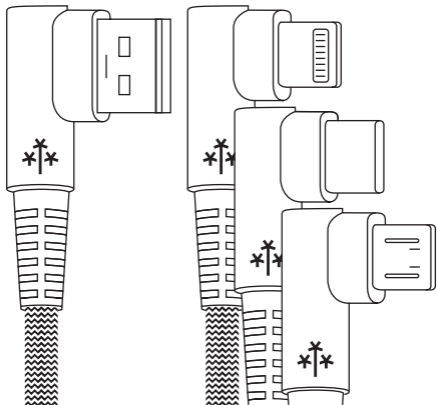

Manual de usuario

MULTIPOINT CABLE USB A – LIGHTNING, USB C, MICRO USB

Hune Hiedra

COD.: AT-ACC-CA-362