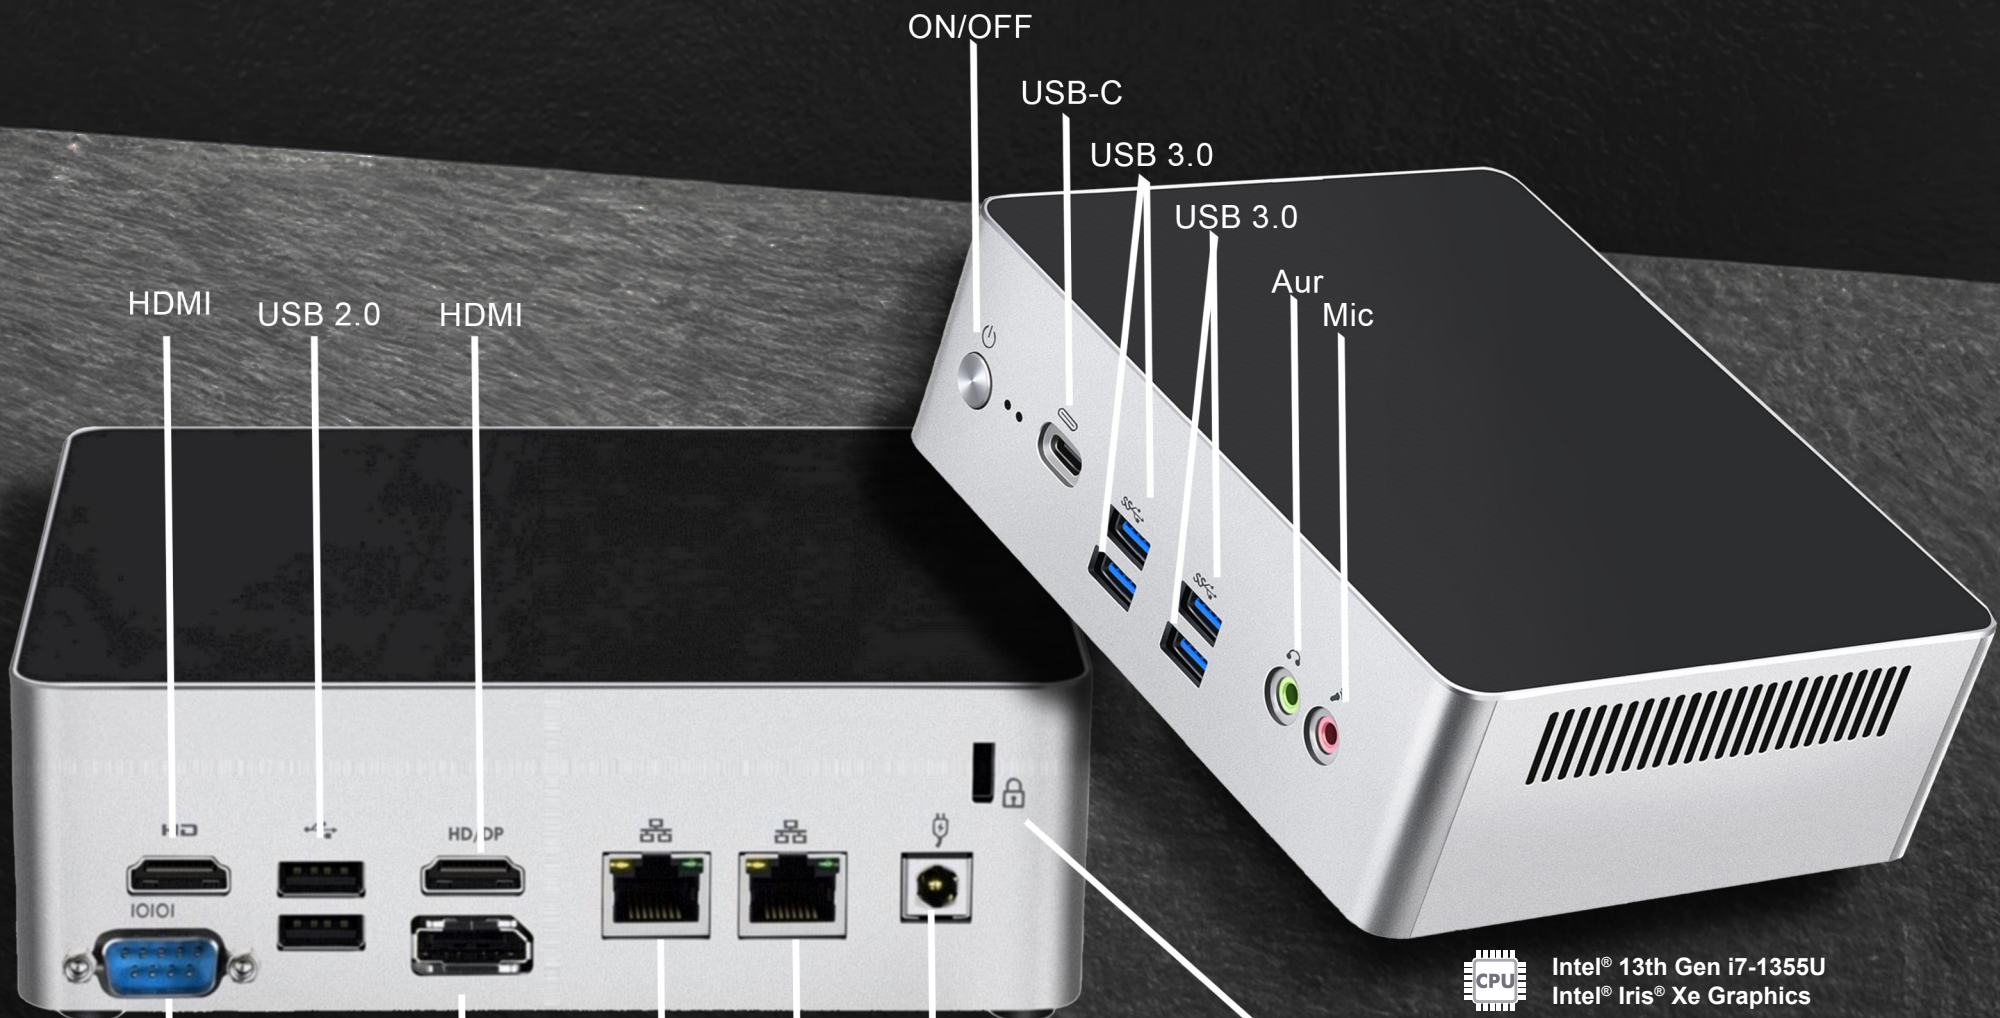

4xUSB 3.0

2xUSB 2.0

COM232

Aur y Mic

WiFi

Conecta hasta 4 monitores a la vez

ON/OFF

USB-C

Display

LAN

LAN

DC

Input:100- 240V AC
Output: 19V 4.74A DC

Dimensiones:158 x 125 x 49mm

WIN11 Pro pre-instalado (requiere de una clave de activación válida - no se proporciona)

Kensington