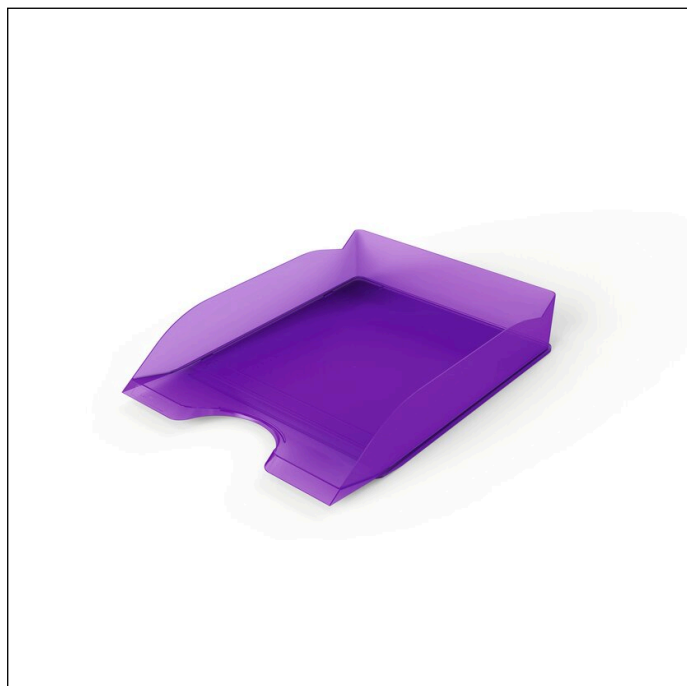

Bandeja portadocumentos BASIC

Referencia	1701674992	Cantidad mínima de venta	6 Pieza
Color	Púrpura translúcido	EAN venta	4005546741987
Uds en envase	unidad	Peso del envase (bruto)	1349.8 G
EAN unitario	4005546741970	País de origen	DE

Descripción del producto

- Bandeja portadocumentos apilable para un rápido acceso a los documentos
- Elevadores compatibles disponibles por separado
- Dimensiones optimizadas y volumen reducido
- Para formatos A4 hasta C4

Características del producto

Dimensión exterior de la anchura (mm)	253
Dimensión exterior altura (mm)	63
Dimensión exterior profundidad / longitud	337 mm
Cantidad de llenado (para)	500 Hoja
Formato (para)	A4-C4
Marca	DURABLE
Profundo interno (mm)	1
Número de secciones	1
Apilable	Sí