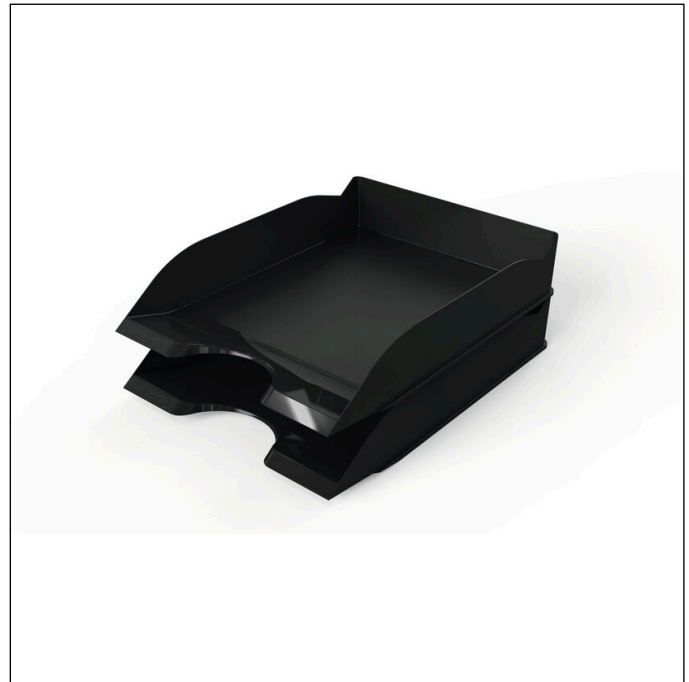

Bandeja portadocumentos BASIC

Referencia	1701674060	Cantidad mínima de venta	6 Pieza
Color	Negro	EAN venta	4005546741758
Uds en envase	unidad	Peso del envase (bruto)	1349.8 G
EAN unitario	4005546741741	País de origen	DE

Descripción del producto

- Bandeja portadocumentos apilable para un rápido acceso a los documentos
- Elevadores compatibles disponibles por separado
- Dimensiones optimizadas y volumen reducido
- Para formatos A4 hasta C4

Características del producto

Dimensión exterior de la anchura (mm)	253
Dimensión exterior altura (mm)	63
Dimensión exterior profundidad / longitud	337 mm
Cantidad de llenado (para)	500 Hoja
Formato (para)	A4-C4
Marca	DURABLE
Profundo interno (mm)	1
Número de secciones	1
Apilable	Sí

Bandeja portadocumentos BASIC

Ranura encastrada para fácil acceso	Sí
Panel frontal	Biselado
Ventana de etiquetado con inserciones que se pueden cambiar	No
País de origen	Fabricado en Alemania