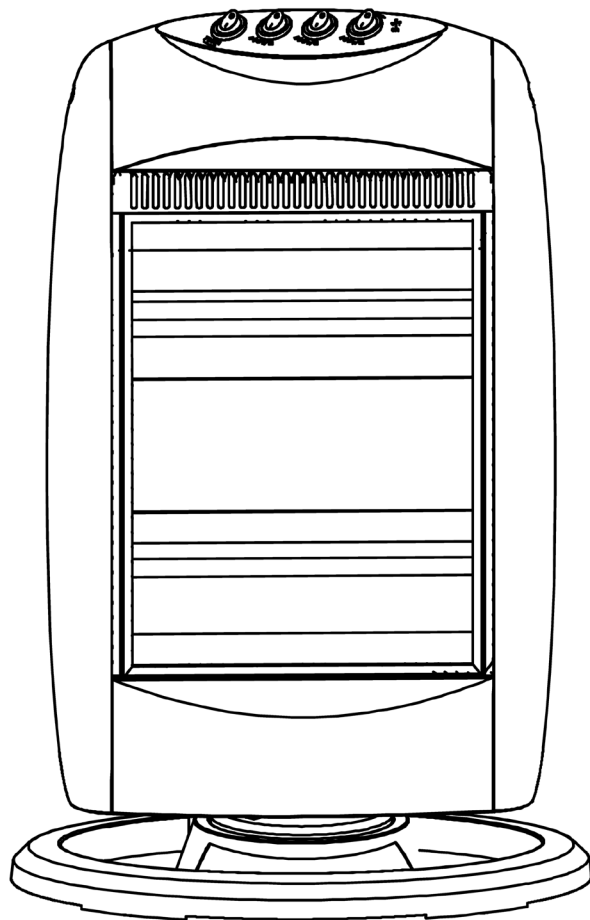

universalblue

Paraíso 4012

UCH91000-21

Technical drawings

32,2 cm