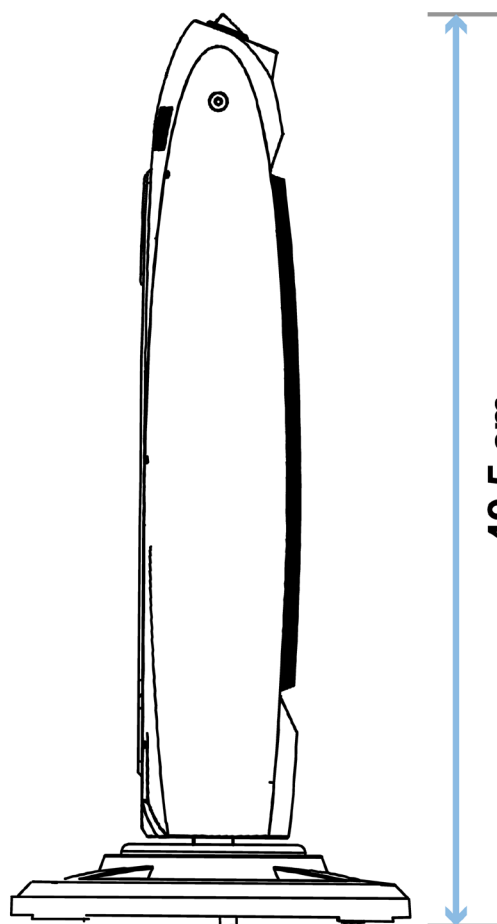

DATOS TÉCNICOS

Dimensiones del producto (A x F x A) (cm)	32,2 x 22 x 49,5
Dimensiones de la caja (A x F x A) (cm)	29 x 13 x 51
Peso neto (kg)	2,1
Peso bruto (kg)	1,9
Dimensiones master box (A x F x A) (cm)	-
Peso bruto master box (kg)	-
Unidades por caja máster	-
Intensidad de corriente eléctrica (A)	-
Potencia de entrada (V)	220-240
Frecuencia (Hz)	50/60
Potencia (W)	1200
Enchufe	EU
Longitud del cable (cm)	-
Certificados	CE

Colour: black

TECHNICAL DATA

Product dimensions (WxDxH) (cm)	32,2 x 22 x 49,5
Packaging dimensions (WxDxH) (cm)	29 x 13 x 51
Net weight (kg)	2,1
Gross weight (kg)	1,9
Master box dimensions (WxDxH) (cm)	-
Master box Gross weight (kg)	-
Units per master carton	-
Electrical current intensity (A)	-
Tension (V)	220-240
Frecuency (Hz)	50/60
Power (W)	1200
Plug	EU
Length of the power supply cable (cm)	-
Certificates	CE

Dimensões do produto (WxDxH) (cm)	32,2 x 22 x 49,5
Dimensões da caixa (WxDxH) (cm)	29 x 13 x 51
Peso líquido (kg)	2,1
Peso bruto (kg)	1,9
Dimensões do caixa master (WxDxH) (cm)	-
Peso bruto da caixa master (kg)	-
Unidades por caixa master	-
Intensidade da corrente eléctrica (A)	-
Potência de entrada (V)	220-240
Frequência (Hz)	50/60
Potência (W)	1200
Plugue	EU
Comprimento do cabo (cm)	-
Certificados	CE

universalblue

Paraíso 4012

UCH91000-21

Desenhos técnicos

32,2 cm

22 cm

49,5 cm