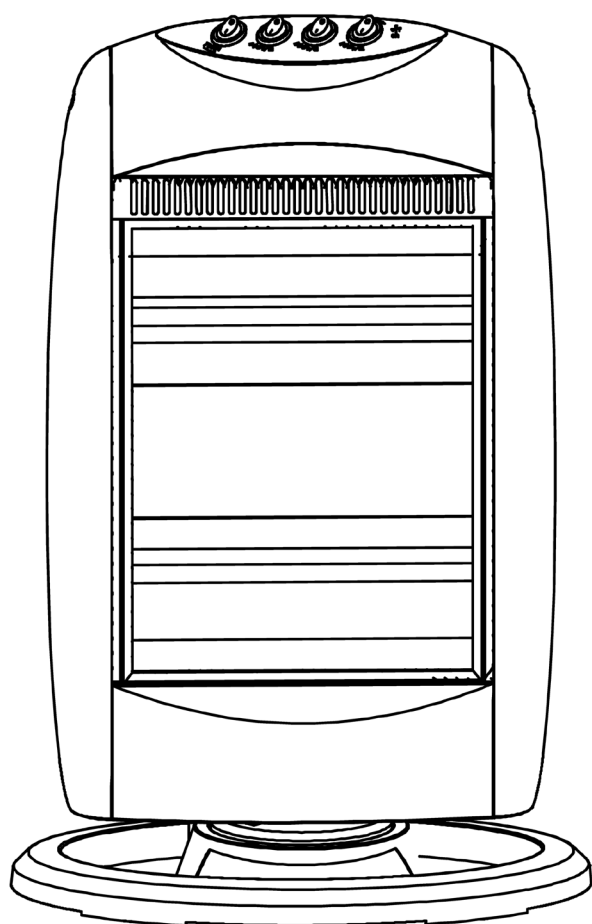

Paraíso 4012

UCH91000-21

Dibujos técnicos

32,2 cm