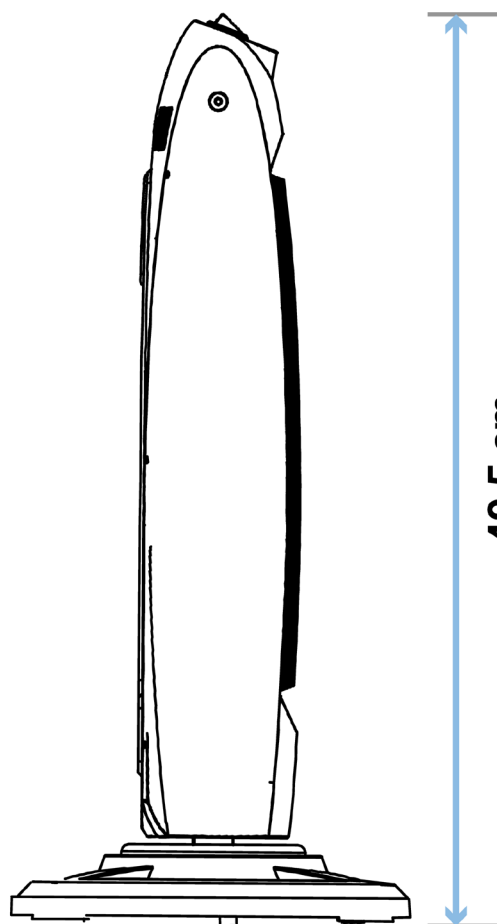

22 cm

49,5 cm