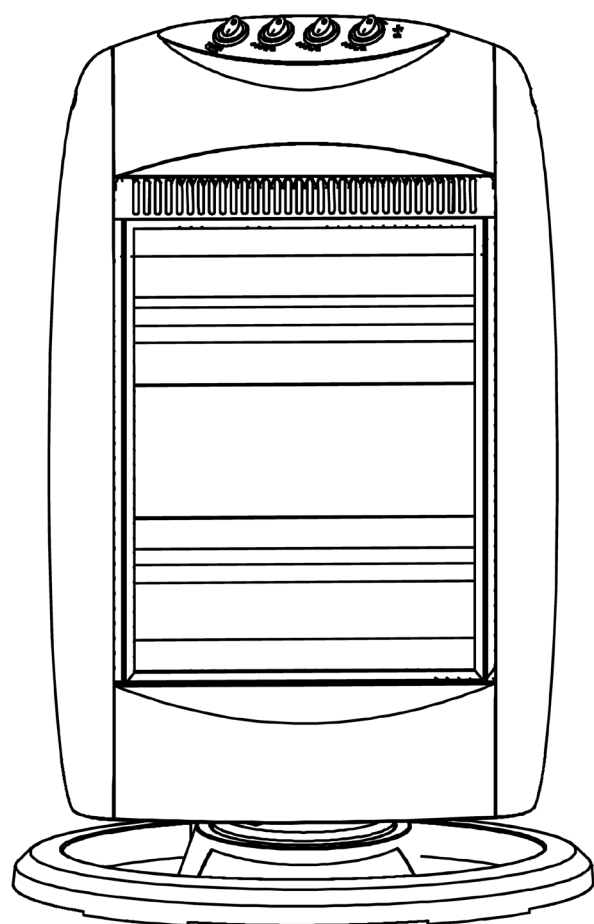

DATOS TÉCNICOS

Dimensiones del producto (A x F x A) (cm)	32,2 x 22 x 49,5
Dimensiones de la caja (A x F x A) (cm)	29 x 13 x 51
Peso neto (kg)	2,1
Peso bruto (kg)	1,9
Dimensiones master box (A x F x A) (cm)	-
Peso bruto master box (kg)	-
Unidades por caja máster	-
Intensidad de corriente eléctrica (A)	-
Potencia de entrada (V)	220-240
Frecuencia (Hz)	50/60
Potencia (W)	1200
Enchufe	EU
Longitud del cable (cm)	-
Certificados	CE

Colour: black

TECHNICAL DATA

Product dimensions (WxDxH) (cm)	32,2 x 22 x 49,5
Packaging dimensions (WxDxH) (cm)	29 x 13 x 51
Net weight (kg)	2,1
Gross weight (kg)	1,9
Master box dimensions (WxDxH) (cm)	-
Master box Gross weight (kg)	-
Units per master carton	-
Electrical current intensity (A)	-
Tension (V)	220-240
Frecuency (Hz)	50/60
Power (W)	1200
Plug	EU
Length of the power supply cable (cm)	-
Certificates	CE

Dimensões do produto (WxDxH) (cm)	32,2 x 22 x 49,5
Dimensões da caixa (WxDxH) (cm)	29 x 13 x 51
Peso líquido (kg)	2,1
Peso bruto (kg)	1,9
Dimensões do caixa master (WxDxH) (cm)	-
Peso bruto da caixa master (kg)	-
Unidades por caixa master	-
Intensidade da corrente eléctrica (A)	-
Potência de entrada (V)	220-240
Frequência (Hz)	50/60
Potência (W)	1200
Plugue	EU
Comprimento do cabo (cm)	-
Certificados	CE

universalblue

Paraíso 4012

UCH91000-21

Desenhos técnicos

32,2 cm

22 cm

49,5 cm