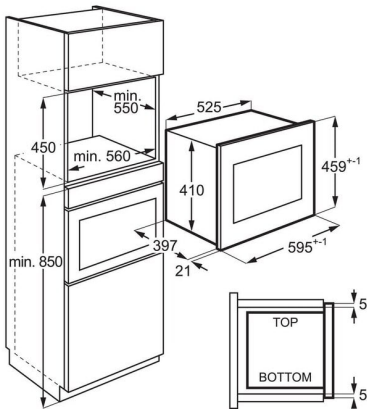

Product Specification

PNC	947 608 863
EAN	7333394047713
Installazione	Incasso
Colore	nero
Volume totale (l)	26
Potenza resa microonde (W)	900
Potenza resa grill (W)	800
Potenza regolabile su:	5 livelli
Programmi Preimpostati	Blocco Bambini, Instant on/+30 secondi, Avvio Veloce
Tecnologia	Microonde con grill
Dimensioni da incasso HxLxP(mm)	450x562x500
Comandi	Touch
Altezza (mm)	459
Larghezza (mm.)	596
Profondità (mm)	404
Height net internal, mm	192
Width net internal, mm	348
Depth net internal, mm	370
Meccanismo apertura porta	Elettronica
Diametro piatto girevole (mm)	325
Materiale piano girevole	Vetro
Piatto girevole	No
Tipologia di grill	Quarzo
Blocco Bambini	Si

Programmi di scongelamento preimpostati	Pane, Pesce, Carne, Pollame
Colore interno	Acciaio inossidabile
Volume utile vano forno (lt)	25.37
Tensione (V)	230
Frequenza (Hz)	50
Potenza massima assorbita (W)	1400

241118XBAV