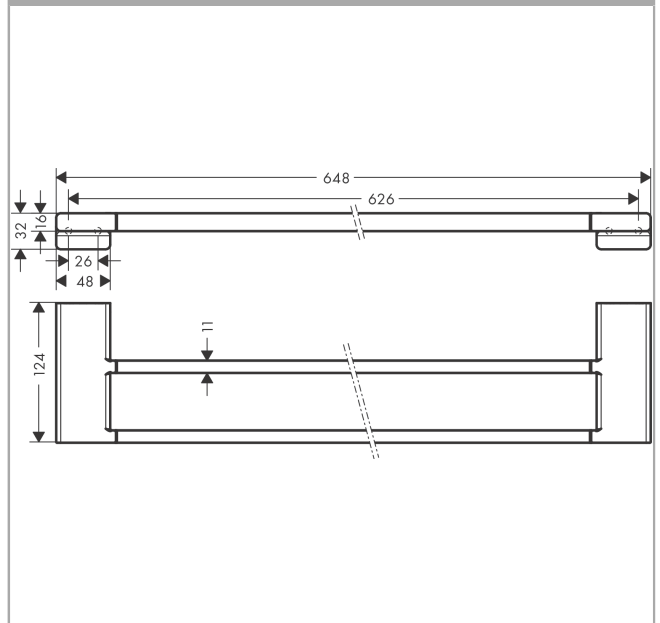

Dibujo a escala