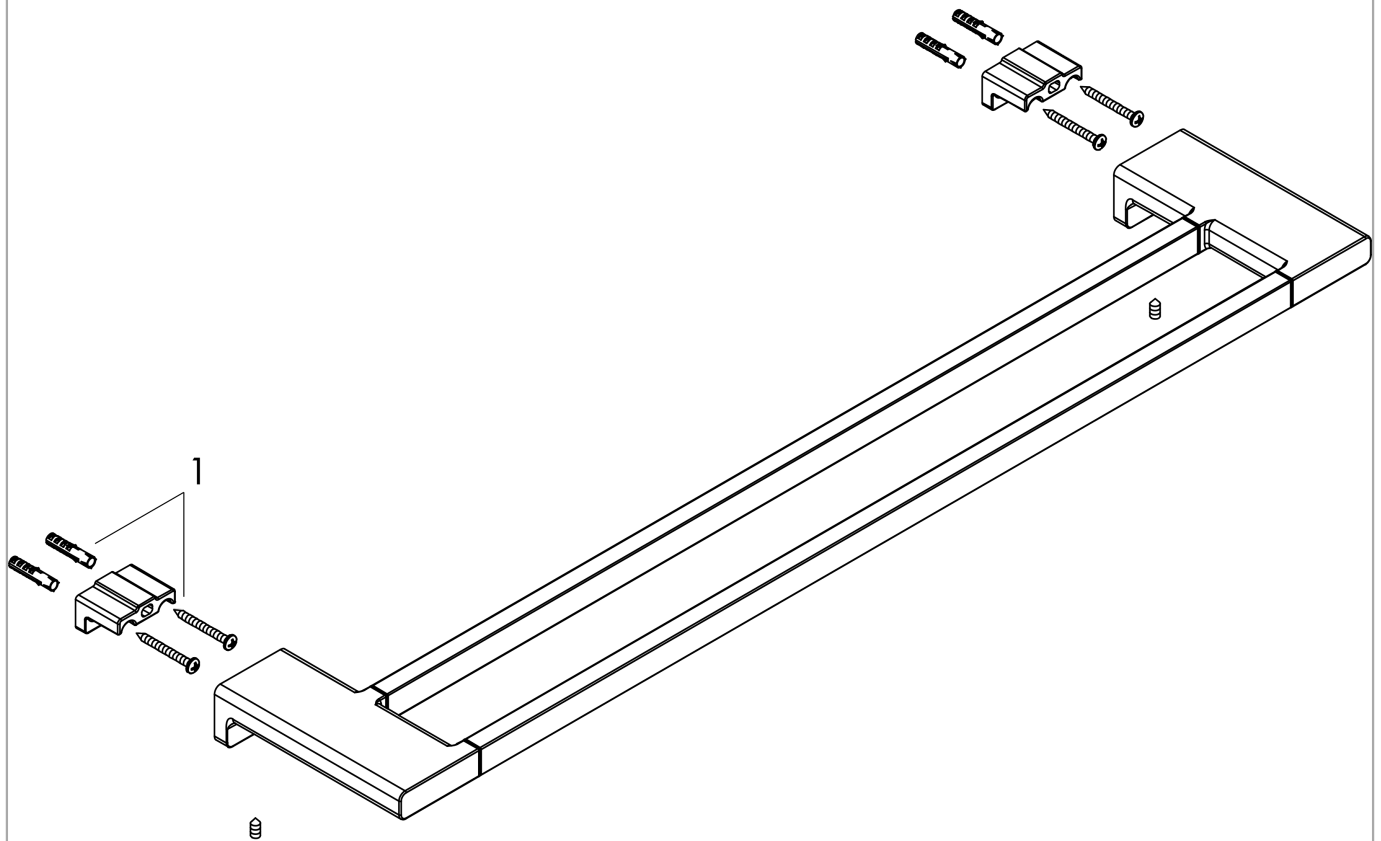

### Características

- Material: metal
- Longitud: 648 mm
- Con material de montaje
- Distancia de perforación: 626 mm
- Diámetro del agujero del taladro: 6 mm
- Fijación oculta

## Ilustración del producto

## Dibujo a escala

**AddStoris Q**  
**Toallero doble**  
 Acabado: **Cromo** ref.: **41743000**

Vista despiezada

Año de fabricación: >04/21

**AddStoris Q**  
**Toallero doble**  
 Acabado: **Cromo** ref.: **41743000**