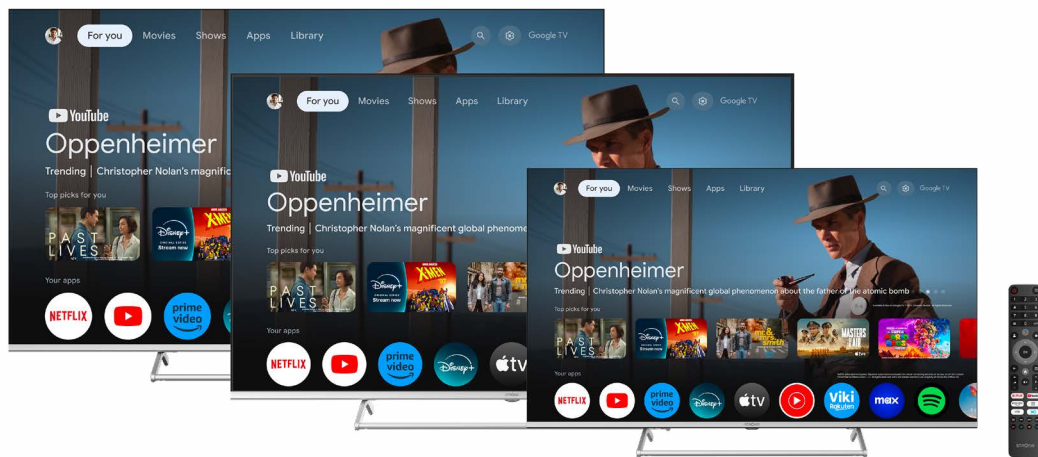

STRONG

Serie G8773C

QLED 4K SMART GOOGLE TV

con DVB-T2/C/S2

SRT50UG8773C, SRT55UG8773C, SRT65UG8773C

DVB-T2/C/S2

NETFLIX

YouTube

Google TV

prime video

Dolby VISION-ATMOS

Disney+

QLED

High Dynamic Range

Smart TV

CI slot

USB playback

Wi-Fi

Fast scan function

¡TV-Entretenimiento al más alto nivel!

Presentamos la serie G877 QLED TV: una combinación perfecta de elegancia y tecnología de vanguardia. Disponible en tamaños de pantalla de 50", 55" y 65", esta serie lleva las experiencias cinematográficas a casa con el impresionante Dolby Vision para imágenes realistas y Dolby Atmos para un sonido envolvente. Con tecnología Google Smart TV, el G877 ofrece un acceso perfecto a todas tus aplicaciones y servicios de streaming favoritos. Su diseño elegante y estilizado realza cualquier habitación, convirtiéndolo en el centro de entretenimiento definitivo. Redefina su experiencia visual con la serie G877, donde el estilo se une a la innovación.

- Sintonizador DVB-T2/C/S2 integrado
- Ranura CI para el acceso condicional a la televisión de pago
- Resolución de cine QLED (4K)
- Dolby Vision y Dolby Atmos para una experiencia cinematográfica completa
- Smart TV: entretenimiento e información
- Netflix app: Programas de televisión y películas, incluidas las series originales de Netflix*.
- Contraste excepcional e imágenes realistas con alto rango dinámico
- USB para reproducción
- Comparta contenido multimedia o refleje la pantalla de un smartphone o tableta en el televisor
- Bluetooth y funciones de Google Assistant
- Un mando a distancia inteligente con botones para acceder más rápido a tus aplicaciones

*Netflix está disponible en algunos países. Es necesario ser miembro de Streaming. Más información en www.netflix.com.

www.strong-eu.com