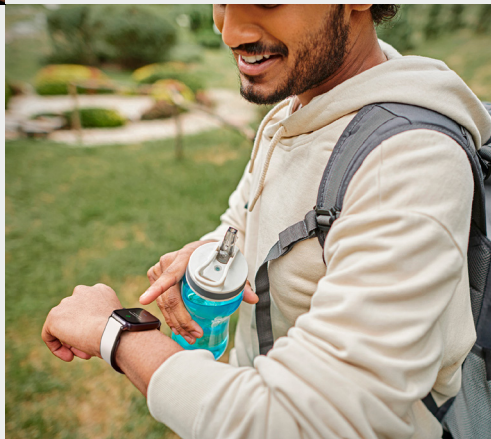

SOS
LLAMADAS

RESISTENCIA IP68 Y GPS

SMARTEE DUO PRO es todoterreno. Registrará tus entrenamientos en interiores, exteriores y tus rutas al aire libre gracias a su resistencia al agua y función GPS incorporada.

PANTALLA PRO. MUY, MUY PRO

1,78 pulgadas de extraordinaria precisión, definición y contraste marcan la diferencia en el SMARTEE DUO PRO. La pantalla AMOLED integrada garantiza el máximo el placer visual y el menor consumo. Elige si quieres mostrarla a juego con la elegante correa en color negro o apostar por la singular y atípica correa blanca.