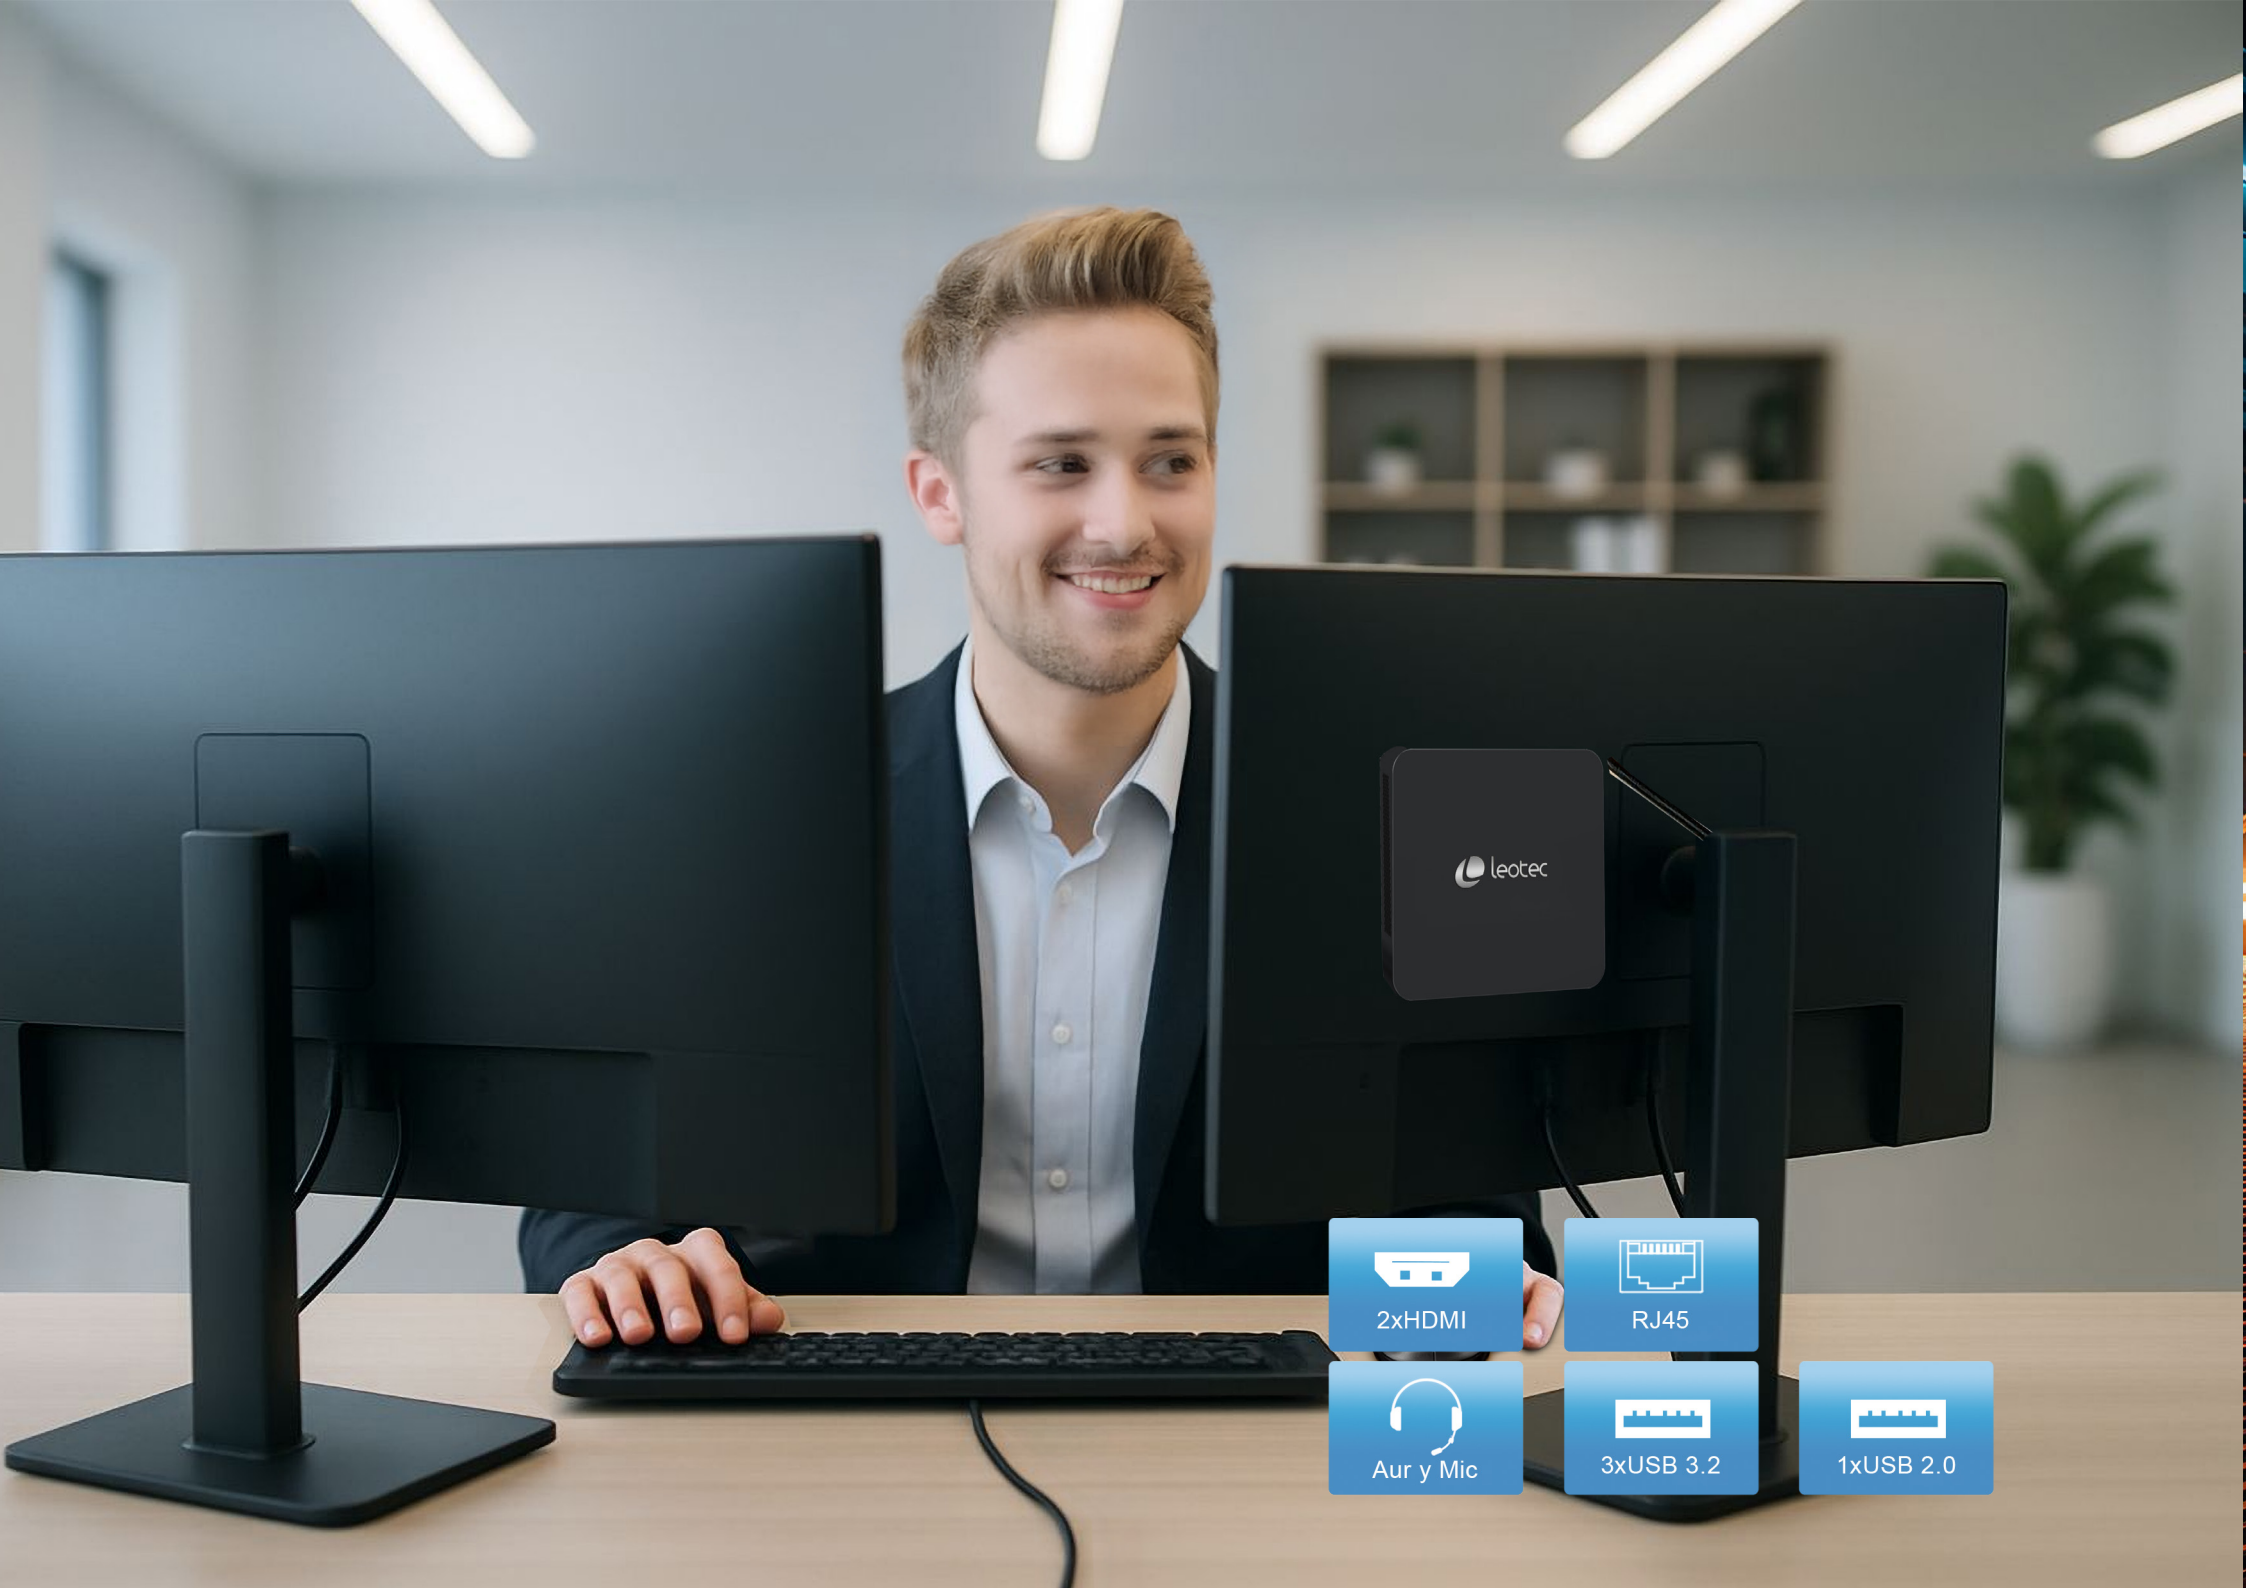

2xHDMI

RJ45

Aur y Mic

3xUSB 3.2

1xUSB 2.0