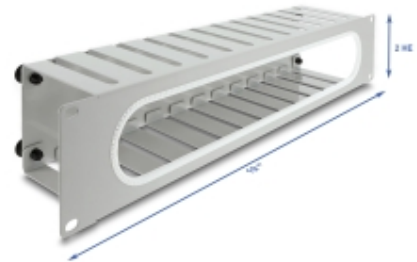

El panel frontal desmontable esconde los cables abiertos y los protege de los daños.

Apertura horizontal

En la parte trasera, el panel está equipado con una abertura para permitir un fácil acceso a los cables.

With edge protection

Integrated edge protection profiles prevent abrasion and damage to cables and wires that could be caused by sharp edges of the housing.

Removable cover for optimal cable management

The removable front panel hides open cables and protects them from damage.

Horizontal opening

On the rear side, the panel is equipped with an opening to allow easy cable access.

Número de elemento 67280

EAN: 4043619672806

Pais de origen: China

Paquete: Box

Detalles técnicos

- Para montaje en gabinete de red de 19", 2U
- Tapa desmontable
- Frontal con abertura (393 x 57 mm)

- Con protección de bordes
- Material: chapa de acero
- Color: gris RAL7035
- Dimensiones (LxANxAL): aprox. 482,6 x 92,0 x 88,0 mm

Contenido del paquete

- 19" panel de enrutamiento

Image

General

Tipo de montaje:	19 in
------------------	-------