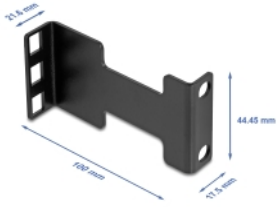

Kit de montaje adaptador de ampliación de profundidad del estante de servidor para ampliar la profundidad de montaje hasta 10 cm 1U negro

Descripción

Con este kit de montaje de Delock, la profundidad de instalación en el estante del servidor se puede ampliar o reducir hasta 10 cm. Es ideal para la instalación de dispositivos que requieren espacio adicional para el cableado u otros componentes.

Número de elemento 67272

EAN: 4043619672721

Pais de origen: China

Paquete: Bolsa de plástico con cremallera

Detalles técnicos

- Para montaje en estante de 10" o 19" 1U
- Ampliación de la profundidad hasta 10 cm
- Admite dispositivos con cableado extenso
- Compatible con instalaciones de 2 y 4 postes
- Capacidad de carga: máx. 40 kg con 4 postes, 4,5 kg con 2 postes
- Material: SPCC
- Color: negro
- Dimensiones (LxANxAL): aprox. 100 x 44 x 21 mm

Contenido del paquete

- Adaptador para estante
- Material de montaje

Image

General

Tipo de montaje:	19 in 10 in
------------------	----------------

Características físicas

Material:	SPCC
Longitud:	100 mm
Ancho:	44 mm
Altura:	21 mm
Color:	negro