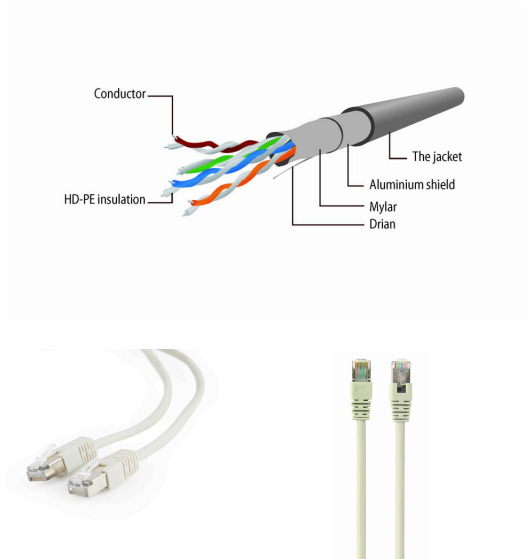

Cable de FTP Cat5e , gris , 1 m

PP22-1M

- Conexión perfecta
- Papel de aluminio blindado una conexión más fiable
- Contactos chapados en oro

Características

- Papel de aluminio blindado cable de conexión , 8P8C
- 50u " contactos chapados en oro
- descarga de tracción moldeadas

Especificaciones

Patch cord Enhanced category 5 FTP (shielded)
Length: according to the item
Structure: AWG 26 (7 x 0.15 mm wire), CCA
HDPE insulation of the wire: 0.85 mm
With LDPE filler: not used
With polyester tape
With aluminum foil
Drain hose: 7 x 0.12 mm CCA
PVC outer insulation: 5.0 mm
Color: according to the item
Operation up to 100 MHz