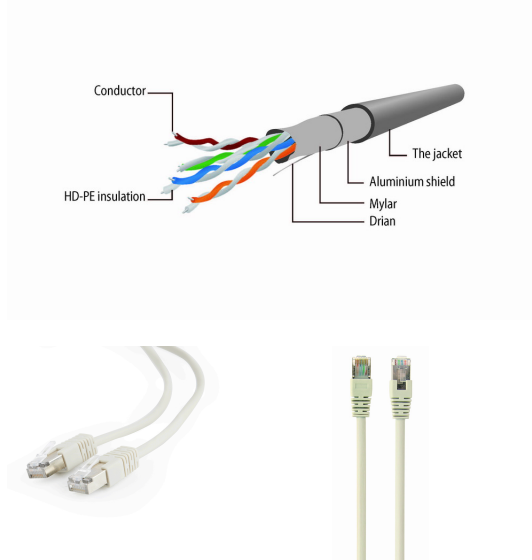

# Cable de FTP Cat5e , gris , a 20 m

PP22-20M

- Latiguillo FTP con moldeadas 50u de alivio de tensiones " enchufes 8P8C , a 20 metros

## Características

- Papel de aluminio blindado de par trenzado cable de conexión

## Especificaciones

Patch cord Enhanced category 5 FTP (shielded)  
Length: according to the item  
Structure: AWG 26 (7 x 0.15 mm wire), CCA  
HDPE insulation of the wire: 0.85 mm  
With LDPE filler: not used  
With polyester tape  
With aluminum foil  
Drain hose: 7 x 0.12 mm CCA  
PVC outer insulation: 5.0 mm  
Color: according to the item  
Operation up to 100 MHz