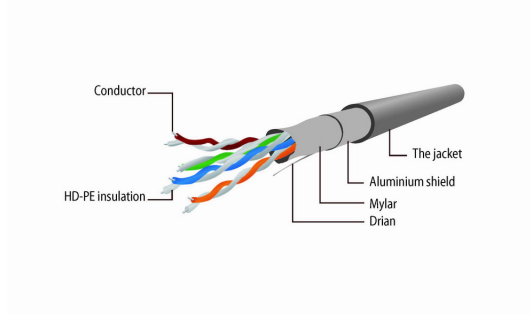

Cable de FTP Cat5e , gris , 2 m

PP22-2M

- Latiguillo FTP con moldeadas 50u de alivio de tensiones " enchufes 8P8C , de 2 metros

Características

- Papel de aluminio blindado de par trenzado cable de conexión

Especificaciones

Patch cord Enhanced category 5 FTP (shielded)
Length: according to the item
Structure: AWG 26 (7 x 0.15 mm wire), CCA
HDPE insulation of the wire: 0.85 mm
With LDPE filler: not used
With polyester tape
With aluminum foil
Drain hose: 7 x 0.12 mm CCA
PVC outer insulation: 5.0 mm
Color: according to the item
Operation up to 100 MHz