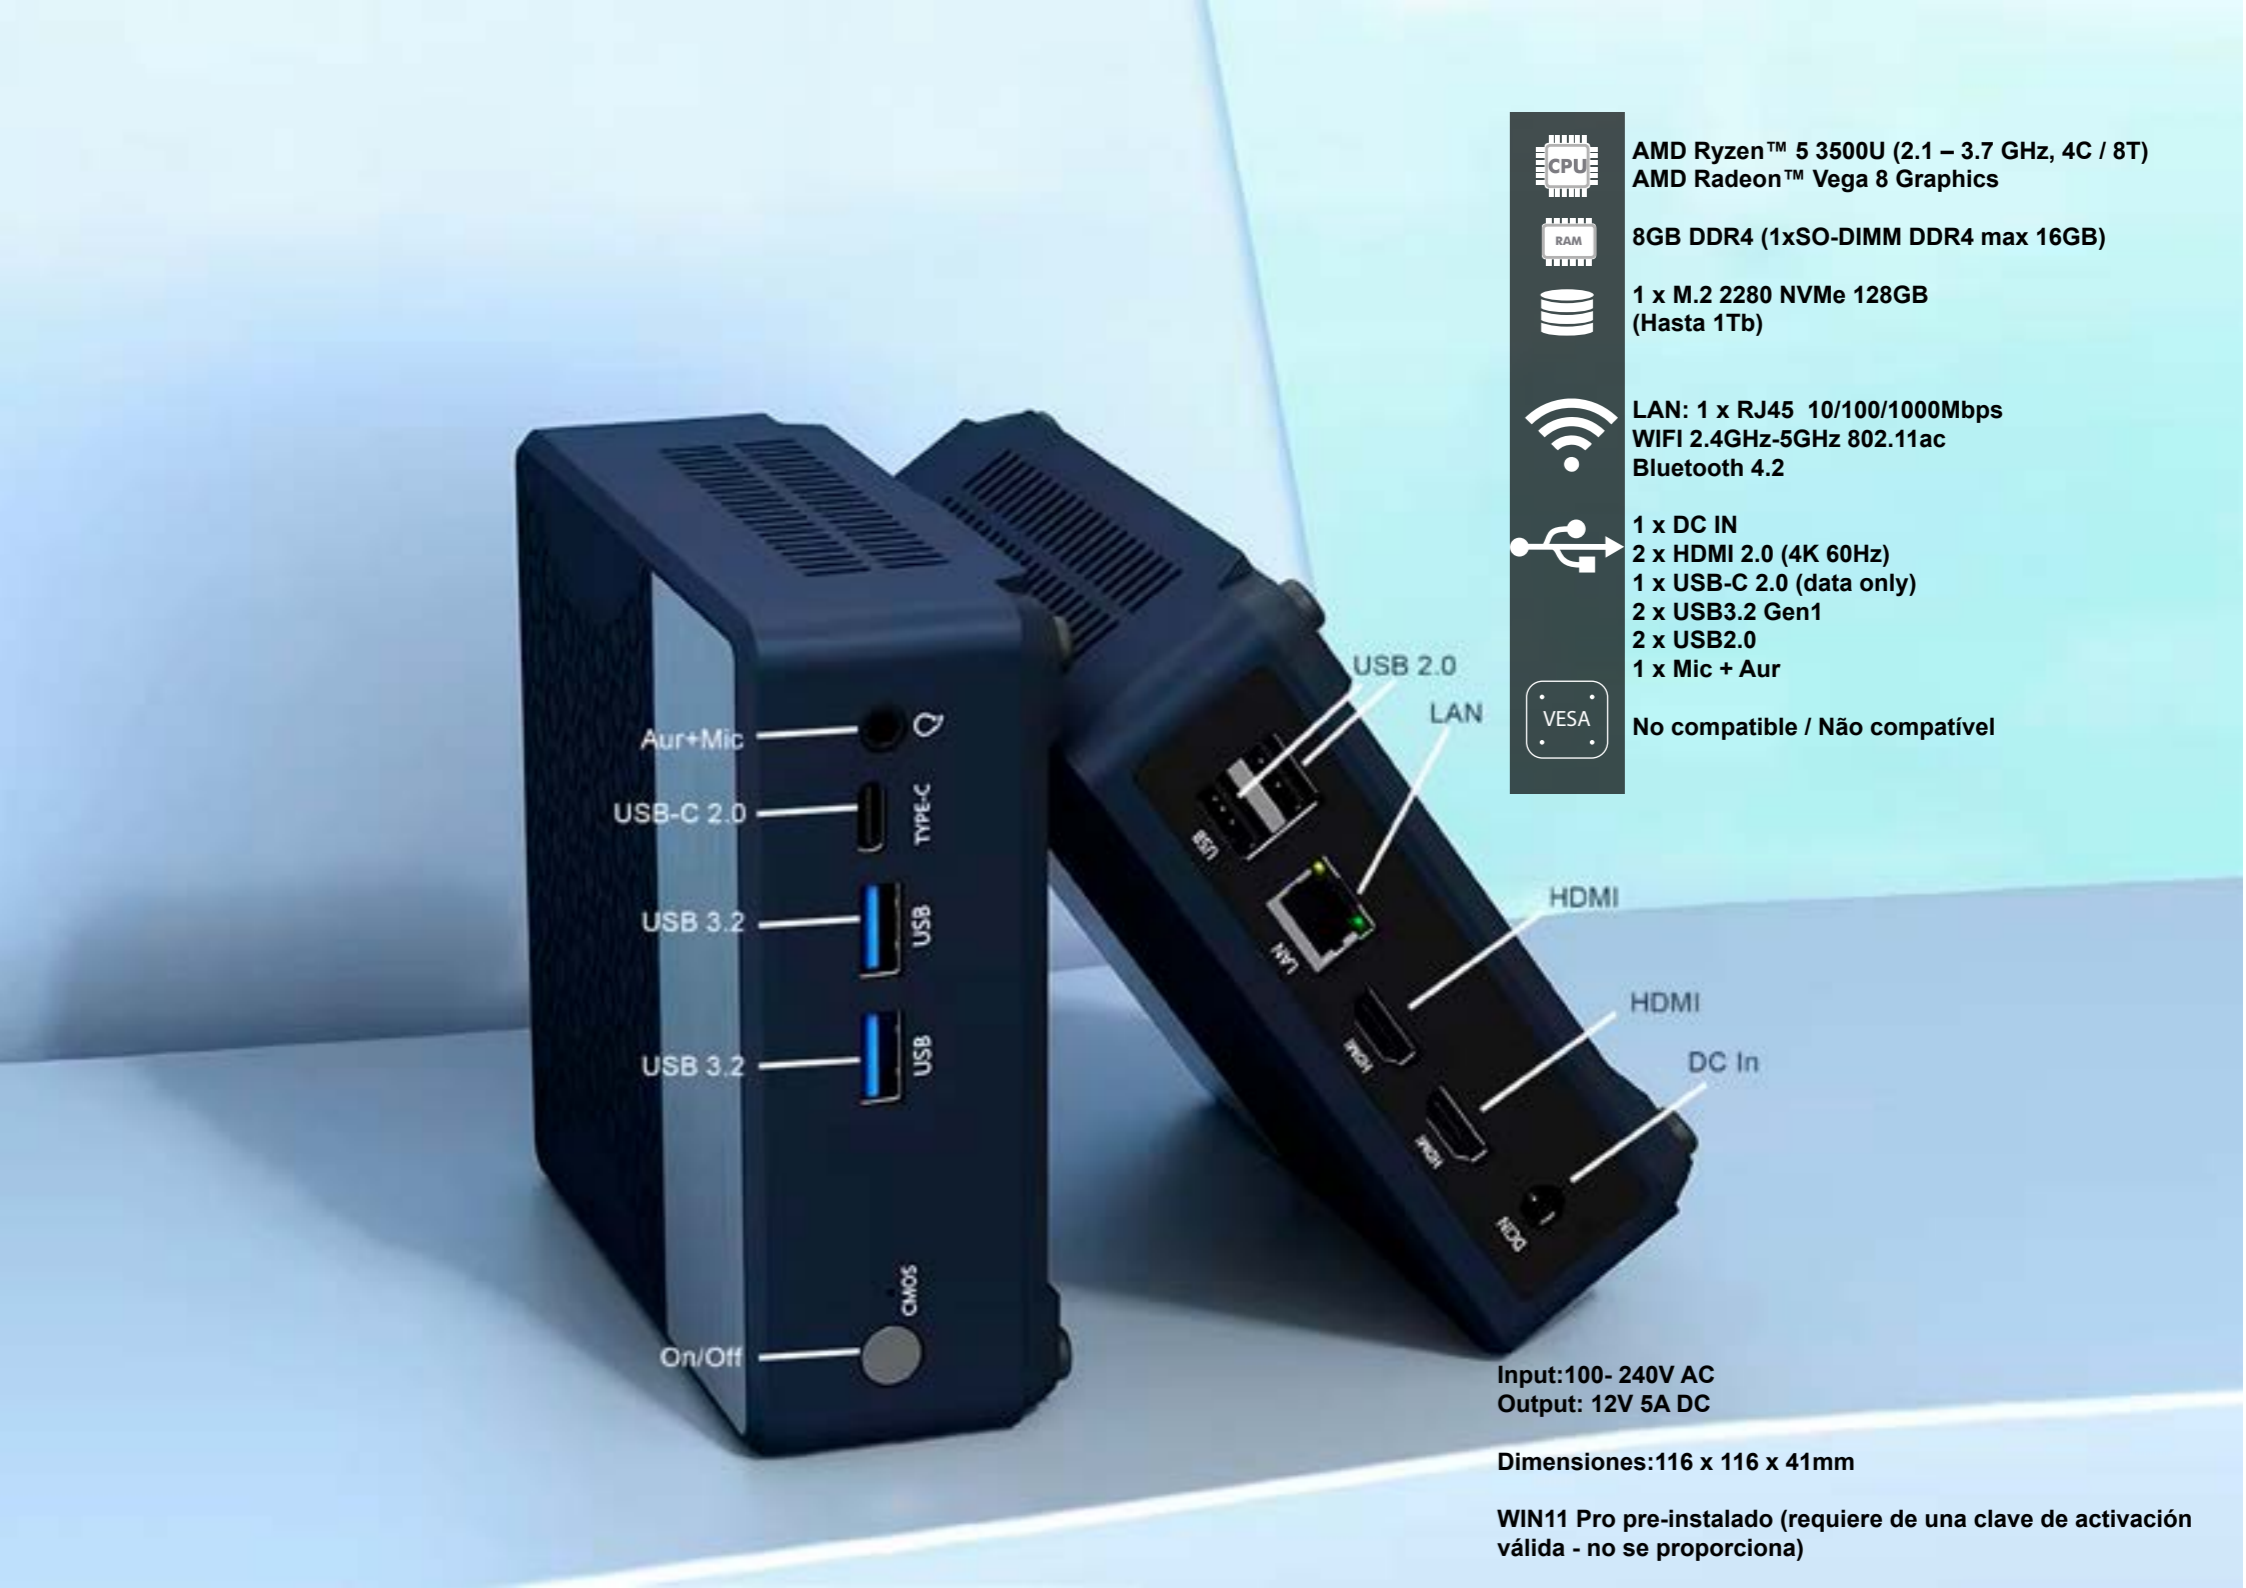

AMD Ryzen R5 3500U

8GB DDR4+M.2 2280 NVME 128Gb

Ryzen R5 3500U
8Gb 128Gb

LEMPC21

8 436588 883612

-  1xUSB-C 2.0
-  1xRJ45
-  2xHDMI
-  2xUSB 3.2
-  2xUSB 2.0
-  Aur y Mic
-  WiFi

-  **AMD Ryzen™ 5 3500U (2.1 – 3.7 GHz, 4C / 8T)**
AMD Radeon™ Vega 8 Graphics
-  **8GB DDR4 (1xSO-DIMM DDR4 max 16GB)**
-  **1 x M.2 2280 NVMe 128GB (Hasta 1Tb)**
-  **LAN: 1 x RJ45 10/100/1000Mbps**
WIFI 2.4GHz-5GHz 802.11ac
Bluetooth 4.2
-  **1 x DC IN**
2 x HDMI 2.0 (4K 60Hz)
1 x USB-C 2.0 (data only)
2 x USB3.2 Gen1
2 x USB2.0
1 x Mic + Aur
-  **No compatible / Não compatível**

Input:100- 240V AC
Output: 12V 5A DC

Dimensiones:116 x 116 x 41mm

WIN11 Pro pre-instalado (requiere de una clave de activación válida - no se proporciona)