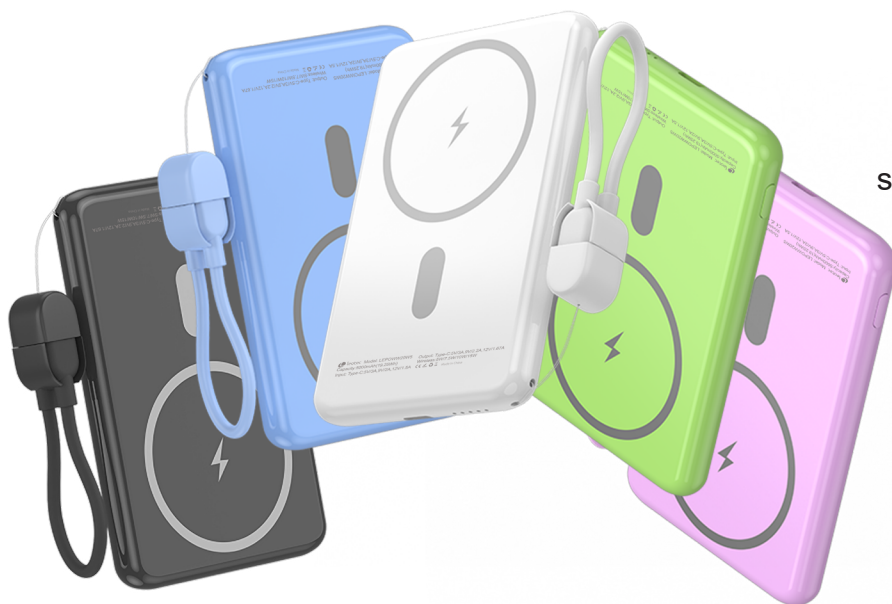

Equipado con tecnología de **carga rápida de hasta 20W por cable y 15W inalámbricos**, este power bank garantiza una experiencia de carga eficiente y estable para smartphones, auriculares y otros dispositivos compatibles. Su versatilidad permite cargar por cable e inalámbricamente **al mismo tiempo**, convirtiéndolo en un accesorio imprescindible para mantener todos tus dispositivos siempre activos.

Los **indicadores LED inteligentes** muestran claramente el nivel de batería restante, mientras que su sistema integrado de protección contra sobrecarga, sobretensión y sobredescarga asegura un funcionamiento seguro en todo momento. Práctico, moderno y potente: todo lo que necesitas en un cargador portátil.

Características Generales

- Power bank inalámbrico portátil con carga rápida
- Diseño ultradelgado (solo 9 mm) y compacto
- Salida inalámbrica de hasta 15W
- Salida rápida por cable de hasta 20W
- Indicadores LED de estado de batería
- Protección inteligente contra sobrecarga, sobrecorriente y sobredescarga
- Compatible con teléfonos y dispositivos con tecnología de carga Qi

Cable integrado: Cable USB-C a USB-C oculto en el cordón, con capacidad de carga rápida hasta 65W.

LEPOWW20W5K

Negro/Preto/Negre

LEPOWW20W5B

Azul/Azul/Blau

LEPOWW20W5W

Blanco/Branco/Blanc

LEPOWW20W5G