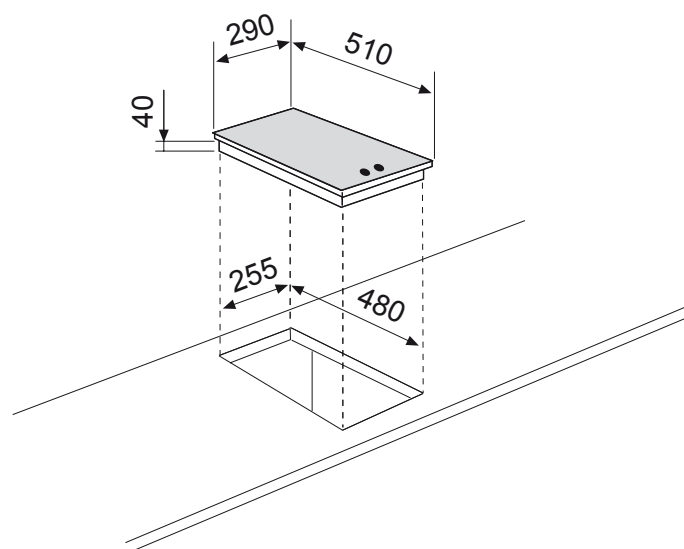

**GT32BK** DOMINO ÉMAILLÉ GAZ 30 CM

Référence GT32BK    Couleur Noir    EAN 8033945383879

**PERFORMANCES** | 01

▶ 2 foyers gaz :

Rapide  
3000 W

Auxiliaire  
1000 W

▶ Puissance gaz totale : 4 kW

**CONFORT D'UTILISATION** | 02

- ▶ Puissance électrique d'installation : 0,6 W
- ▶ < 1 A - 230 V - 50/60 Hz
- ▶ Cordon d'alimentation : 120 cm - Sans prise
- ▶ Joint d'étanchéité fourni

- ▶ Produit l x P : 290 x 510 mm
- ▶ Encastrement H x l x P : 40 x 265 x 480 mm
- ▶ Produit emballé H x l x P : 135 x 355 x 560 mm
- ▶ Poids net/brut : 3,1/5 kg