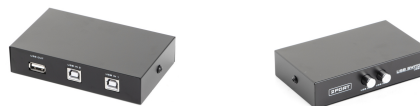

## Interruptor manual de 2 puertos USB

- Obtenga más de su PC
- Compartir un dispositivo USB con 2 ordenadores
- No hay corriente de alimentación necesaria extranal
- Perfecto para impresoras , escáneres y muchos otros periféricos USB

### Características

- Para impresora, escáner o cualquier otro dispositivo de USB
- 2 ordenadores pueden compartir un dispositivo de USB (o varios dispositivos conectados a un hub de USB)
- 2 conectores de USB 2.0 de entrada (machos «B»), un conector de USB de salida (hembra «A» )

### Especificaciones

Interfaz soportada : USB 2.0 / 1.1 anfitriones compatibles ;  
Dispositivo USB 3.0 / 2.0 / 1.1  
Conectores: 2 x USB v.2.0 BF para 2 ordenadores, USB AF para el concentrador USB o dispositivo  
Dimensiones: 120 x 85 x 28 mm ( LxWxH )  
Peso neto : 0,15 kg