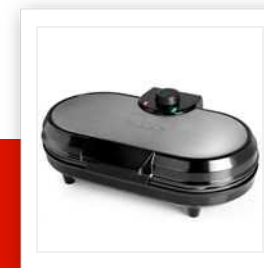

### Gofrera en acero inoxidable

10 gofres con forma de corazón por sesión - Termostato

¡Hornee 10 gofres en forma de corazón por sesión! Su termostato regulable le da el control total del grado de cocción deseado. Atractivo acabado en acero inoxidable. Con luces indicadoras de funcionamiento y preparado,

Adecuado para hornear	Gofre en forma de corazón
Gofres con forma de corazón por sesión	10
Tamaño de la superficie de cocción	17,6 x 34,1 cm
Termostato regulable	Si
Asas frías al tacto	Si
Material de la tapa	Acero inoxidable
Recubrimiento antiadherente	Si
Fácil de limpiar	Si
Base antideslizante	Si
Luz(ces) indicadora(s) de alimentación	Si
Indicador luminoso de funcionamiento	Si
Longitud del cable de alimentación	1 m
Potencia	1200 W