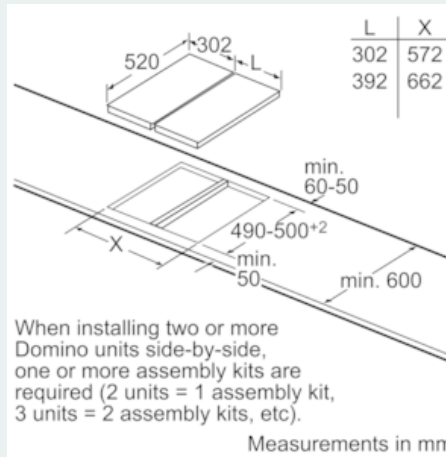

Assembly kit (HZ394301) for Domino

* Dependent on the cut-out depth

Measurements in mm

When installing two or more Domino units side-by-side, one or more assembly kits are required (2 units = 1 assembly kit, 3 units = 2 assembly kits, etc).

Measurements in mm

When installing two or more Domino units side-by-side, one or more assembly kits are required (2 units = 1 assembly kit, 3 units = 2 assembly kits, etc).

Measurements in mm

measurements in mm
Domino combination options with corresponding appliance and cut-out dimensions

Width category:	30	40	60	70	80	90
Appliance width:	302	392	602	710	812	912
	A	B	C	D	L	X
2x30	302	302	-	-	604	572
1x30, 1x40	302	392	-	-	694	662
1x30, 1x60	302	602	-	-	904	872
1x30, 1x70*	302	710	-	-	1012	980
1x30, 1x80	302	812	-	-	1114	1082
1x30, 1x90	302	912	-	-	1214	1182
2x40	392	392	-	-	784	752
1x40, 1x60	392	602	-	-	994	962
1x40, 1x70*	392	710	-	-	1102	1070
1x40, 1x80	392	812	-	-	1204	1172
1x40, 1x90	392	912	-	-	1304	1272
3x30	302	302	302	-	906	874
2x30, 1x40	302	302	392	-	996	964
2x30, 1x60	302	302	602	-	1206	1174
2x30, 1x70*	302	302	710	-	1314	1282
2x30, 1x80	302	302	812	-	1416	1384
2x30, 1x90	302	302	912	-	1516	1484
1x30, 2x40	302	392	392	-	1086	1054
1x30, 1x40, 1x60	302	392	602	-	1296	1264
1x30, 1x40, 1x70*	302	392	710	-	1404	1372
1x30, 1x40, 1x80	302	392	812	-	1506	1474
1x30, 1x40, 1x90	302	392	912	-	1606	1574
3x40	392	392	392	-	1176	1144
2x40, 1x60	392	392	602	-	1386	1354
4x30	302	302	302	302	1208	1176
3x30, 1x40	302	302	302	392	1298	1266
2x30, 2x40	302	302	392	392	1388	1356
1x30, 3x40	302	392	392	392	1478	1446
1x30, 1x75	302	750	-	-	1052	1016
1x40, 1x75	392	750	-	-	1142	1106
2x30, 1x75	302	302	750	-	1354	1318
1x30, 1x40, 1x75	302	392	750	-	1444	1408