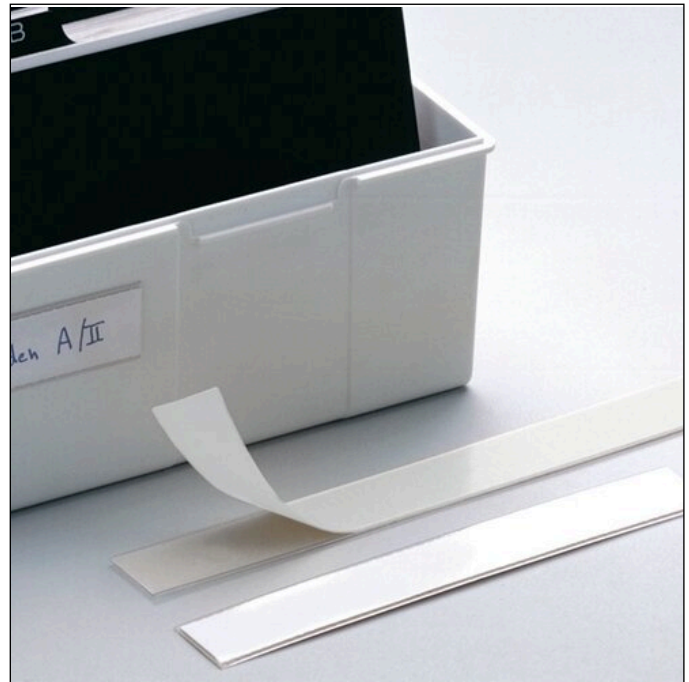

Tira autoadhesiva Labelfix® 200x15 mm

Referencia	801519	Cantidad mínima de venta	1 Paquete
Color	Transparente	EAN venta	4005546889184
Uds en envase	10 unidades por envase	Peso del envase (bruto)	39.4 G
EAN unitario	4005546889184	País de origen	PL

Logotipos y premios

Descripción del producto

- Ventanas de rotulación autoadhesivas LABELFIX®
- Tiras autoadhesivas para marcar bandejas, estanterías, cajones, armarios y equipos técnicos
- Apertura lateral y se puede cortar a medida
- Tiras para estantería con etiquetas en blanco imprimibles.
- Dimensiones: 200 x 15 mm (An. x AL.)

Características del producto

Dimensión exterior de la anchura (mm)	200
Dimensión exterior altura (mm)	15
Orientación	Paisaje

801519_PDS_DURABLE_es_ES.pdf | 2025-11-02 07:34

1/2

Tira autoadhesiva Labelfix® 200x15 mm

Marca	DURABLE
Anchura interno (mm)	200
Altura interna (mm)	13
Apertura	Desde el lado
Solapa de protección	No
Recorte para el pulgar	No
Se puede cortar a medida	Sí
Con inserciones en blanco	Sí
Color contraportada	Transparente
Características del producto con respecto a los documentos	Se puede escanear, protección de documentos
Tipo de fijación	Totalmente autoadhesivo
Tipo de fijación	Autoadhesivo
Tipo de etiqueta	DURAPRINT®